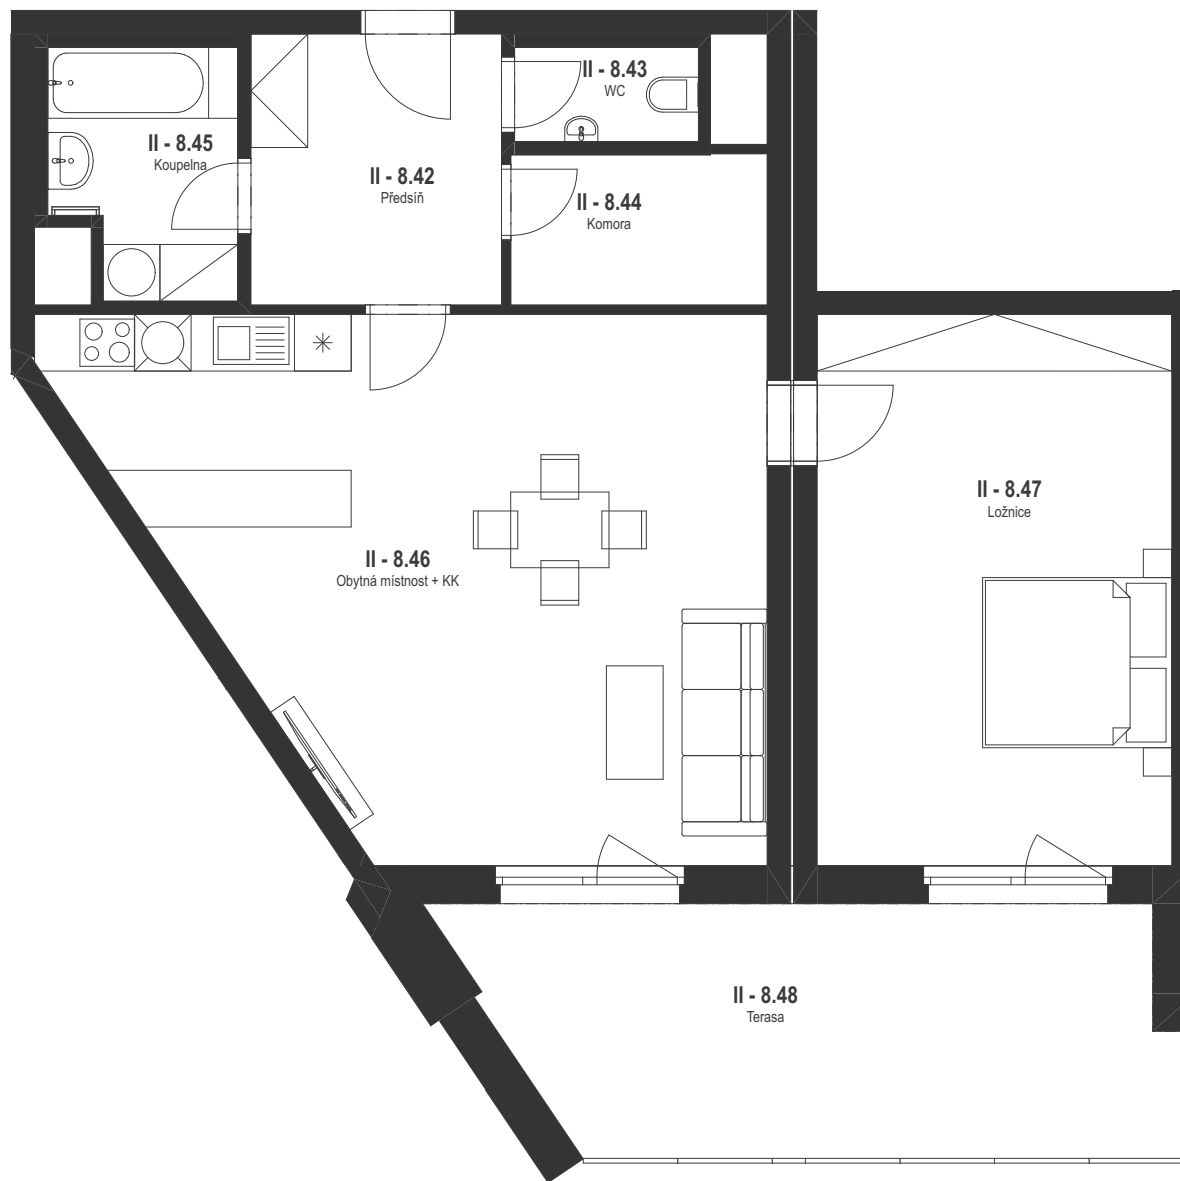

BYT 231

2+kk / 8.NP

BYT E-II VIII-06 / 231

Č.	Název místnosti	Plocha (m ²)
II - 8.42	Předsíň	7,94
II - 8.43	WC	1,94
II - 8.44	Komora	4,30
II - 8.45	Koupelna	4,86
II - 8.46	Obytná místnost + KK	36,31
II - 8.47	Ložnice	22,12
II - 8.48	Terasa	19,81
		97,28 m²

Podlahová plocha bytu dle nařízení vlády 366/2013 Sb.
81,6 m²

BYT E-II VIII-06 / 231

0 1 2 [m]

BYT 231

2+kk / 8.NP

BYT E-II VIII-06 / 231

Č.	Název místnosti	Plocha (m ²)
II - 8.42	Předsíň	7,94
II - 8.43	WC	1,94
II - 8.44	Komora	4,30
II - 8.45	Koupelna	4,86
II - 8.46	Obytná místnost + KK	36,31
II - 8.47	Ložnice	22,12
II - 8.48	Terasa	19,81
		97,28 m²

Podlahová plocha bytu dle nařízení vlády 366/2013 Sb.
81,6 m²

BYT E-II VIII-06 / 231

0 1 2 [m]