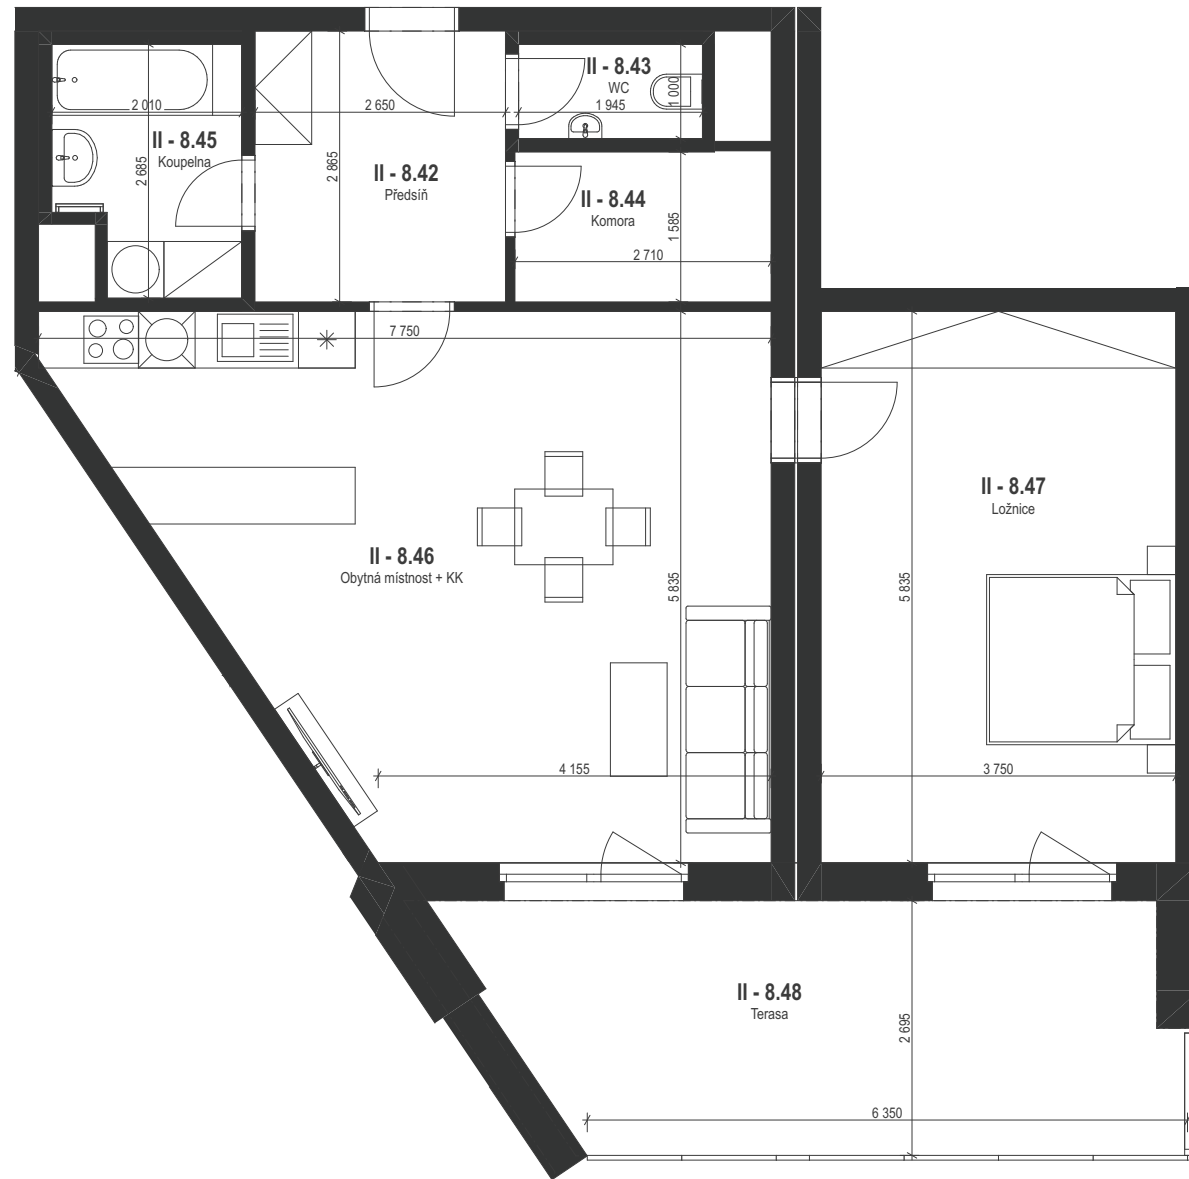

BYT 231

2+kk / 8.NP

BYT E-II VIII-06 / 231

Č.	Název místnosti	Plocha (m ²)
II - 8.42	Předsíň	7,94
II - 8.43	WC	1,94
II - 8.44	Komora	4,30
II - 8.45	Koupelna	4,86
II - 8.46	Obytná místnost + KK	36,31
II - 8.47	Ložnice	22,12
II - 8.48	Terasa	19,81
		97,28 m²

Podlahová plocha bytu dle nařízení vlády 366/2013 Sb.
81,6 m²

BYT E-II VIII-06 / 231

0 1 2 [m]

BYT 231

2+kk / 8.NP

BYT E-II VIII-06 / 231

Č.	Název místnosti	Plocha (m ²)
II - 8.42	Předsíň	7,94
II - 8.43	WC	1,94
II - 8.44	Komora	4,30
II - 8.45	Koupelna	4,86
II - 8.46	Obytná místnost + KK	36,31
II - 8.47	Ložnice	22,12
II - 8.48	Terasa	19,81
		97,28 m²

Podlahová plocha bytu dle nařízení vlády 366/2013 Sb.
81,6 m²

BYT E-II VIII-06 / 231

0 1 2 [m]