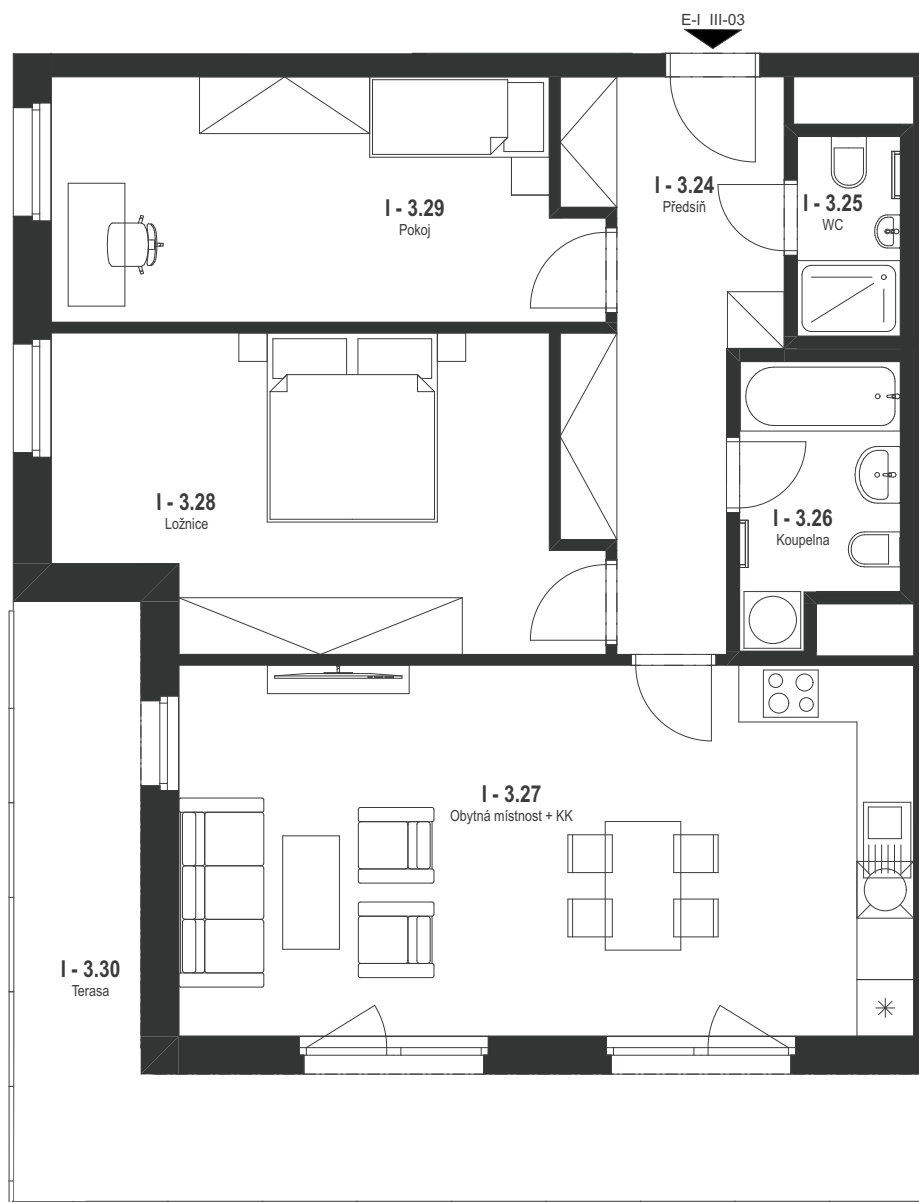

BYT 39

3+kk / 3.NP

BYT E-I III-03 / 39

BYT E-I III-03 / 39

Č.	Název místnosti	Plocha (m ²)
I - 3.24	Předsíň	11,35
I - 3.25	WC	2,40
I - 3.26	Koupelna	4,57
I - 3.27	Obytná místnost + KK	31,00
I - 3.28	Ložnice	17,28
I - 3.29	Pokoj	14,34
I - 3.30	Terasa	20,54
		101,48 m²

Podlahová plocha bytu dle nařízení vlády 366/2013 Sb.
83,9 m²

0 1 2 [m]

BYT 39

3+kk / 3.NP

BYT E-I III-03 / 39

Č.	Název místnosti	Plocha (m ²)
I - 3.24	Předsíň	11,35
I - 3.25	WC	2,40
I - 3.26	Koupelna	4,57
I - 3.27	Obytná místnost + KK	31,00
I - 3.28	Ložnice	17,28
I - 3.29	Pokoj	14,34
I - 3.30	Terasa	20,54
		101,48 m²

Podlahová plocha bytu dle nařízení vlády 366/2013 Sb.
83,9 m²

BYT E-I III-03 / 39