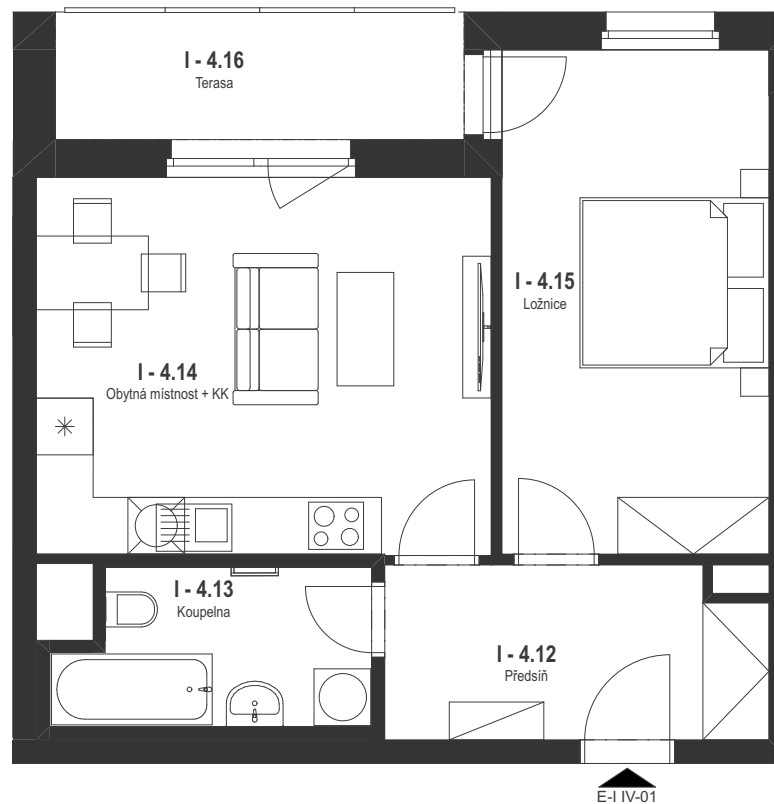

BYT 73

2+kk / 4.NP

BYT E-I IV-01 / 73

Č.	Název místnosti	Plocha (m ²)
I - 4.12	Předsíň	7,51
I - 4.13	Koupelna	5,21
I - 4.14	Obytná místnost + KK	19,42
I - 4.15	Ložnice	15,19
I - 4.16	Terasa	6,39
		53,72 m²

Podlahová plocha bytu dle nařízení vlády 366/2013 Sb.
48,6 m²

BYT E-I IV-01 / 73

BYT 73

2+kk / 4.NP

BYT E-I IV-01 / 73

Č.	Název místnosti	Plocha (m ²)
I - 4.12	Předsíň	7,51
I - 4.13	Koupelna	5,21
I - 4.14	Obytná místnost + KK	19,42
I - 4.15	Ložnice	15,19
I - 4.16	Terasa	6,39
		53,72 m²

Podlahová plocha bytu dle nařízení vlády 366/2013 Sb.
48,6 m²

BYT E-I IV-01 / 73