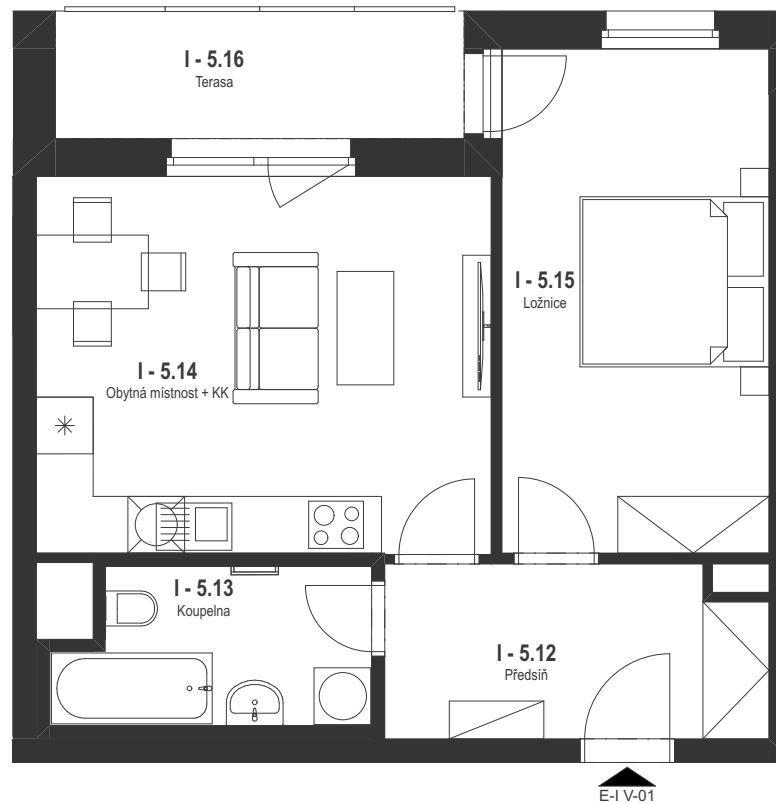

BYT 109

2+kk / 5.NP

BYT E-I V-01 / 109

BYT E-I V-01 / 109

Č.	Název místnosti	Plocha (m ²)
I - 5.12	Předsíň	7,51
I - 5.13	Koupelna	5,21
I - 5.14	Obytná místnost + KK	19,42
I - 5.15	Ložnice	15,19
I - 5.16	Terasa	6,39
		53,72 m²

Podlahová plocha bytu dle nařízení vlády 366/2013 Sb.
48,6 m²

BYT 109

2+kk / 5.NP

BYT E-I V-01 / 109

BYT E-I V-01 / 109

Č.	Název místnosti	Plocha (m ²)
I - 5.12	Předsíň	7,51
I - 5.13	Koupelna	5,21
I - 5.14	Obytná místnost + KK	19,42
I - 5.15	Ložnice	15,19
I - 5.16	Terasa	6,39
		53,72 m²

Podlahová plocha bytu dle nařízení vlády 366/2013 Sb.
48,6 m²

BYT 109