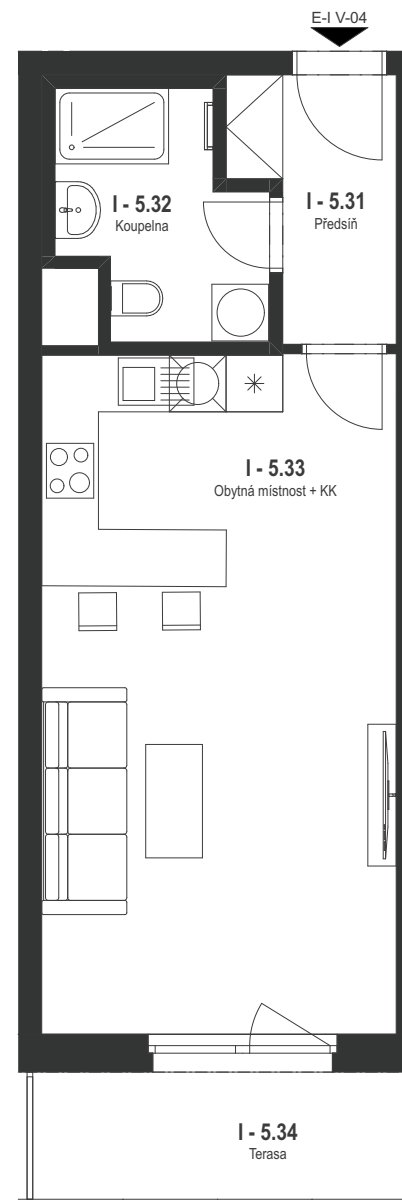

BYT 112

1+kk / 5.NP

BYT E-I V-04 / 112

Č.	Název místnosti	Plocha (m ²)
I - 5.31	Předsíň	4,26
I - 5.32	Koupelna	4,91
I - 5.33	Obytná místnost + KK	27,36
I - 5.34	Terasa	5,78
		42,31 m²

Podlahová plocha bytu dle nařízení vlády 366/2013 Sb.
37,0 m²

BYT E-I V-04 / 112

0 1 2 [m]

BYT 112

1+kk / 5.NP

BYT E-I V-04 / 112

Č.	Název místnosti	Plocha (m ²)
I - 5.31	Předsíň	4,26
I - 5.32	Koupelna	4,91
I - 5.33	Obytná místnost + KK	27,36
I - 5.34	Terasa	5,78
		42,31 m²

Podlahová plocha bytu dle nařízení vlády 366/2013 Sb.
37,0 m²

BYT E-I V-04 / 112