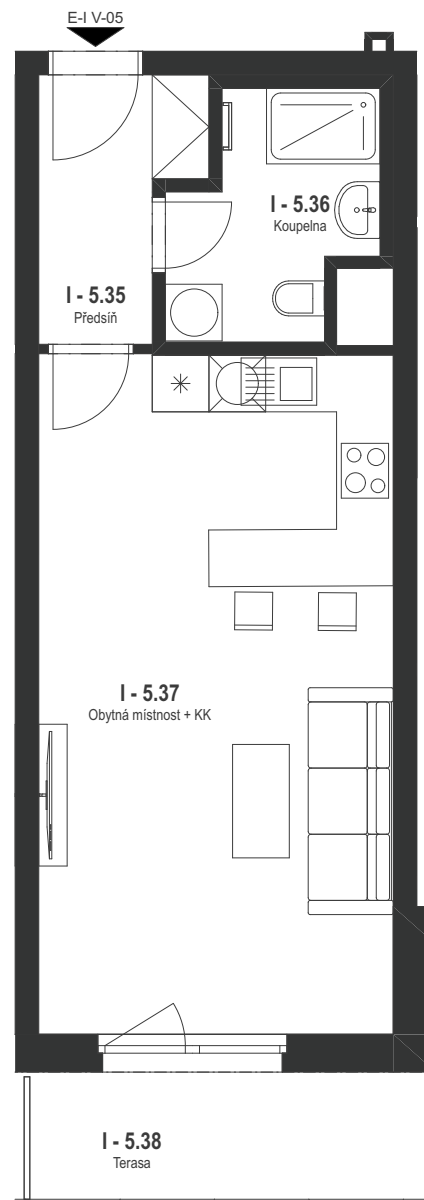

BYT 113

1+kk / 5.NP

BYT E-I V-05 / 113

Č.	Název místnosti	Plocha (m ²)
I - 5.35	Předsíň	4,26
I - 5.36	Koupelna	4,90
I - 5.37	Obytná místnost + KK	27,36
I - 5.38	Terasa	6,22
		42,74 m²

Podlahová plocha bytu dle nařízení vlády 366/2013 Sb.
37,0 m²

BYT E-I V-05 / 113

BYT 113

1+kk / 5.NP

BYT E-I V-05 / 113

Č.	Název místnosti	Plocha (m ²)
I - 5.35	Předsíň	4,26
I - 5.36	Koupelna	4,90
I - 5.37	Obytná místnost + KK	27,36
I - 5.38	Terasa	6,22
		42,74 m²

Podlahová plocha bytu dle nařízení vlády 366/2013 Sb.
37,0 m²