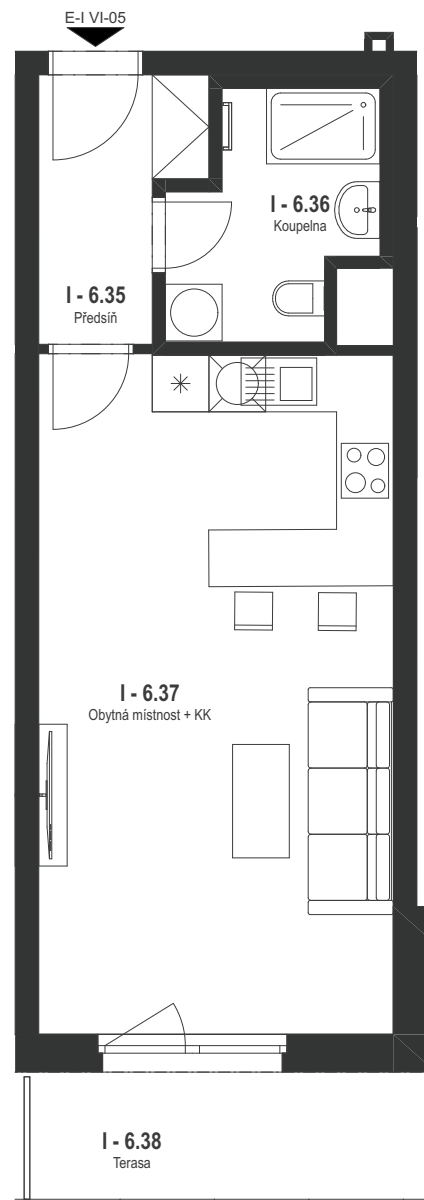

BYT E-I VI-05 / 149