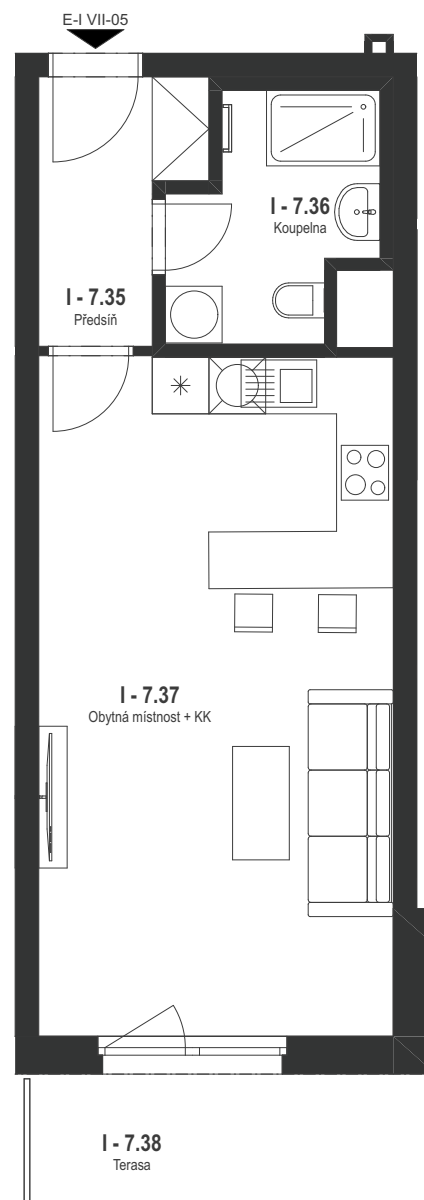

BYT 185

1+kk / 7.NP

BYT E-I VII-05 / 185

Č.	Název místnosti	Plocha (m ²)
I - 7.35	Předsíň	4,26
I - 7.36	Koupelna	4,90
I - 7.37	Obytná místnost + KK	27,36
I - 7.38	Terasa	6,22
		42,74 m²

Podlahová plocha bytu dle nařízení vlády 366/2013 Sb.
37,0 m²

BYT E-I VII-05 / 185

BYT 185

1+kk / 7.NP

BYT E-I VII-05 / 185

Č.	Název místnosti	Plocha (m ²)
I - 7.35	Předsíň	4,26
I - 7.36	Koupelna	4,90
I - 7.37	Obytná místnost + KK	27,36
I - 7.38	Terasa	6,22
		42,74 m²

Podlahová plocha bytu dle nařízení vlády 366/2013 Sb.
37,0 m²