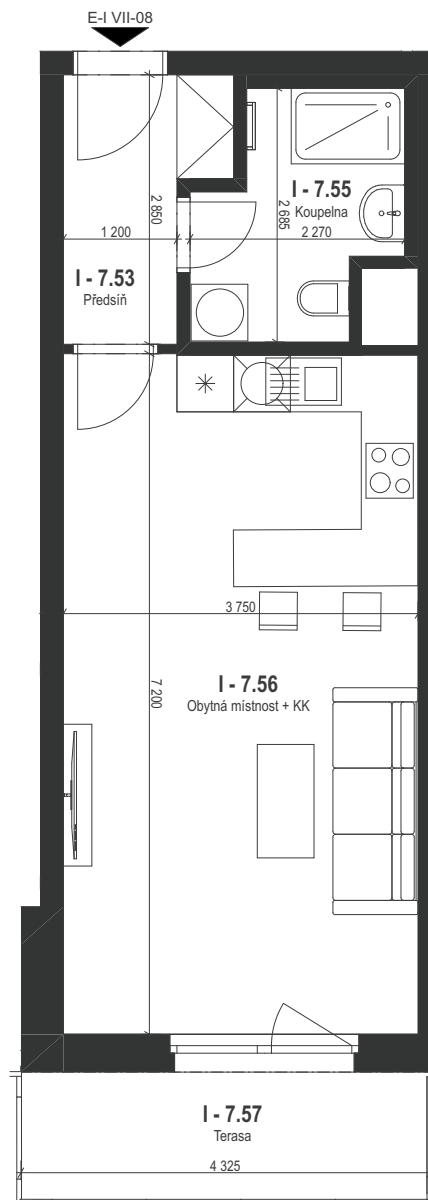

## 1+kk / 7.NP

### BYT E-I VII-08 / 188

Č.	Název místnosti	Plocha (m <sup>2</sup> )
I - 7.53	Předsíň	4,26
I - 7.55	Koupelna	4,90
I - 7.56	Obytná místnost + KK	27,20
I - 7.57	Terasa	6,22
		<b>42,58 m<sup>2</sup></b>

Podlahová plocha bytu dle nařízení vlády 366/2013 Sb.  
37,0 m<sup>2</sup>

# BYT 188