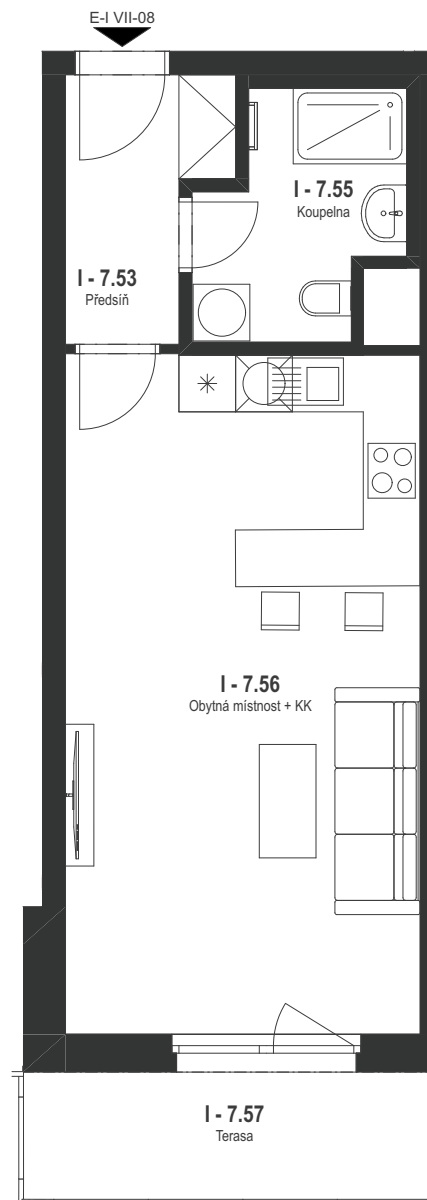

BYT E-I VII-08 / 188