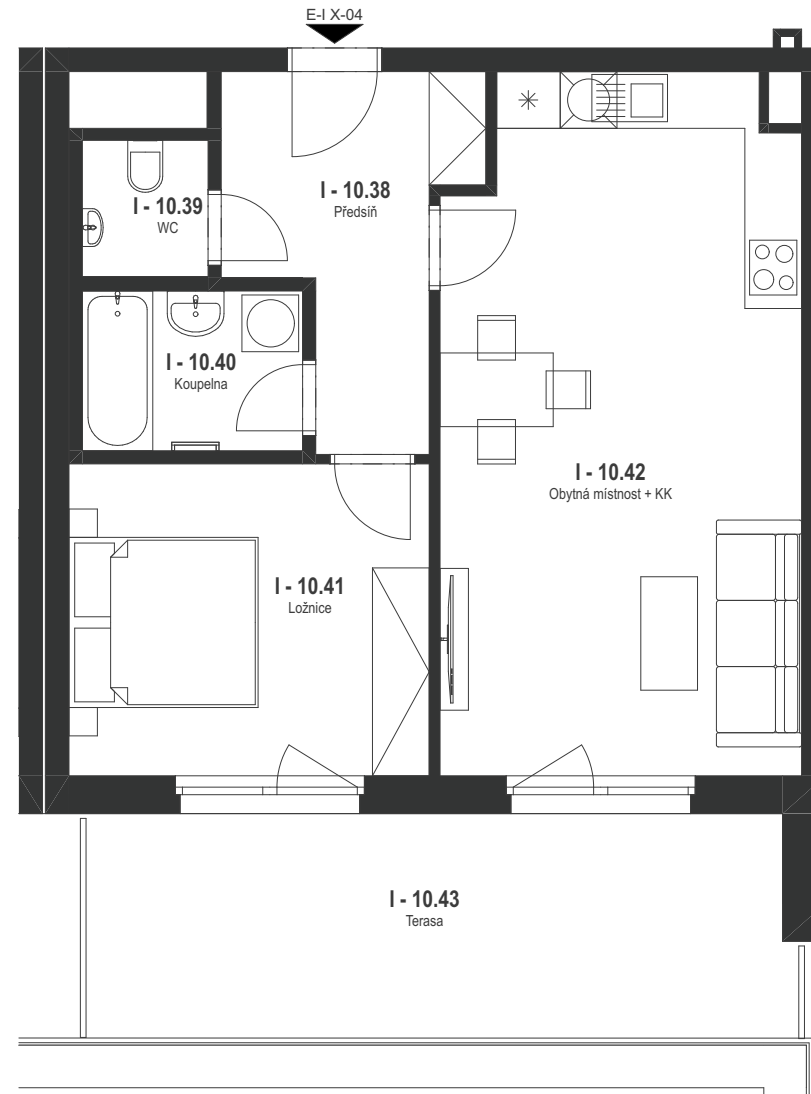

BYT 292

2+kk / 10.NP

BYT E-I X-04 / 292

BYT E-I X-04 / 292

Č.	Název místnosti	Plocha (m ²)
I - 10.38	Předsíň	8,03
I - 10.39	WC	2,01
I - 10.40	Koupelna	3,94
I - 10.41	Ložnice	12,81
I - 10.42	Obytná místnost + KK	27,65
I - 10.43	Terasa	19,11
		73,55 m²

Podlahová plocha bytu dle nařízení vlády 366/2013 Sb.
56,3 m²

BYT 292

2+kk / 10.NP

BYT E-I X-04 / 292

BYT E-I X-04 / 292

Č.	Název místnosti	Plocha (m ²)
I - 10.38	Předsíň	8,03
I - 10.39	WC	2,01
I - 10.40	Koupelna	3,94
I - 10.41	Ložnice	12,81
I - 10.42	Obytná místnost + KK	27,65
I - 10.43	Terasa	19,11
		73,55 m²

Podlahová plocha bytu dle nařízení vlády 366/2013 Sb.
56,3 m²