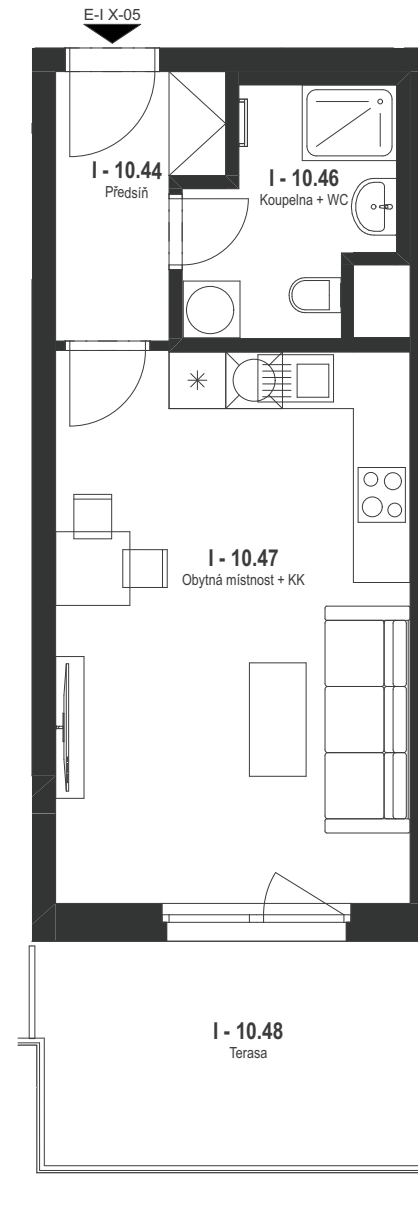

BYT E-I X-05 / 293