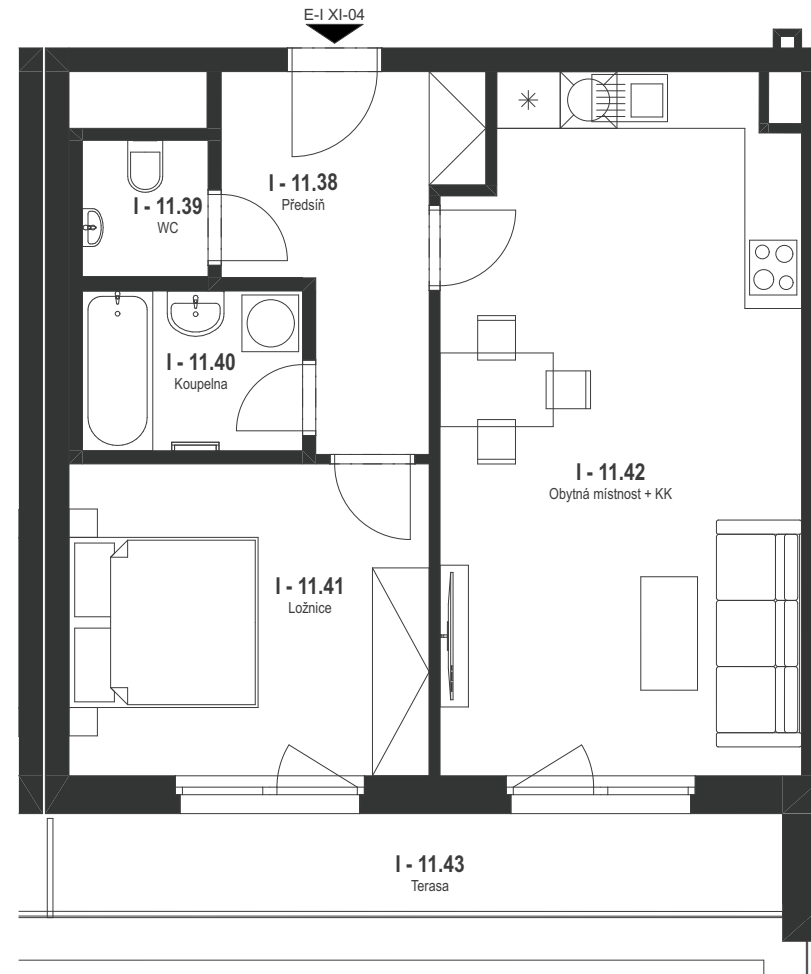

BYT E-I XI-04 / 322