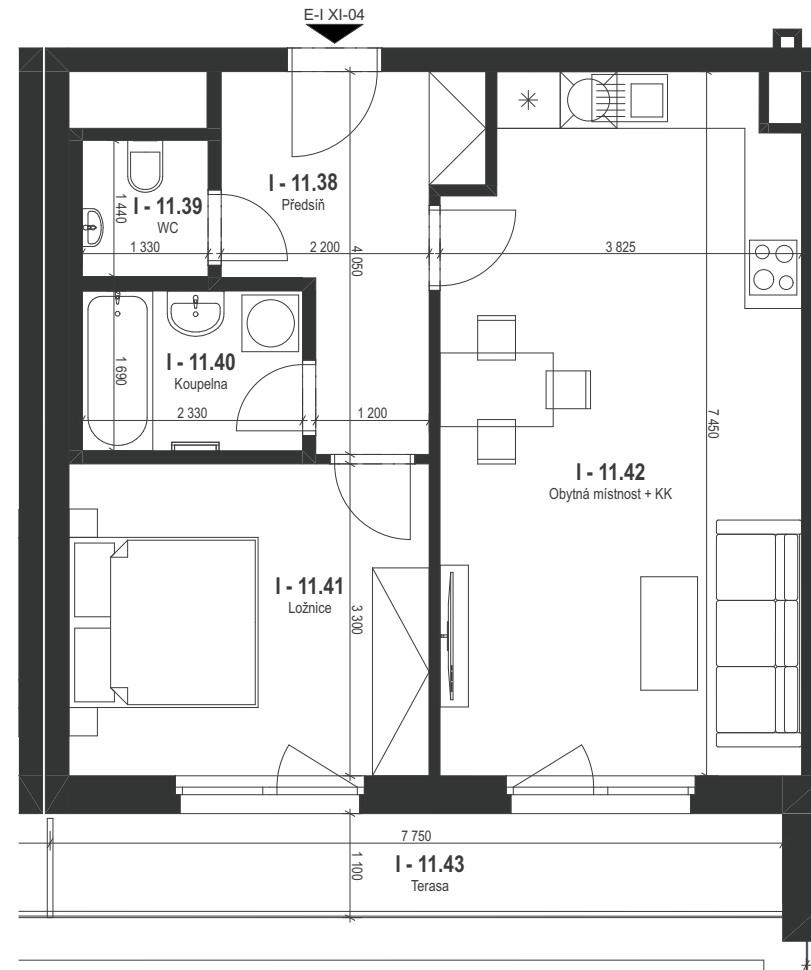

### BYT E-I XI-04 / 322

Č.	Název místnosti	Plocha (m <sup>2</sup> )
I - 11.38	Předsíň	8,03
I - 11.39	WC	2,01
I - 11.40	Koupelna	3,94
I - 11.41	Ložnice	12,81
I - 11.42	Obytná místnost + KK	27,65
I - 11.43	Terasa	9,29
		<b>63,73 m<sup>2</sup></b>

Podlahová plocha bytu dle nařízení vlády 366/2013 Sb.  
56,3 m<sup>2</sup>

## 2+kk / 11.NP

BYT E-I XI-04 / 322

BYT E-I XI-04 / 322

Č.	Název místnosti	Plocha (m <sup>2</sup> )
I - 11.38	Předsíň	8,03
I - 11.39	WC	2,01
I - 11.40	Koupelna	3,94
I - 11.41	Ložnice	12,81
I - 11.42	Obytná místnost + KK	27,65
I - 11.43	Terasa	9,29
		<b>63,73 m<sup>2</sup></b>

Podlahová plocha bytu dle nařízení vlády 366/2013 Sb.  
56,3 m<sup>2</sup>

BYT 322

0 1 2 [m]