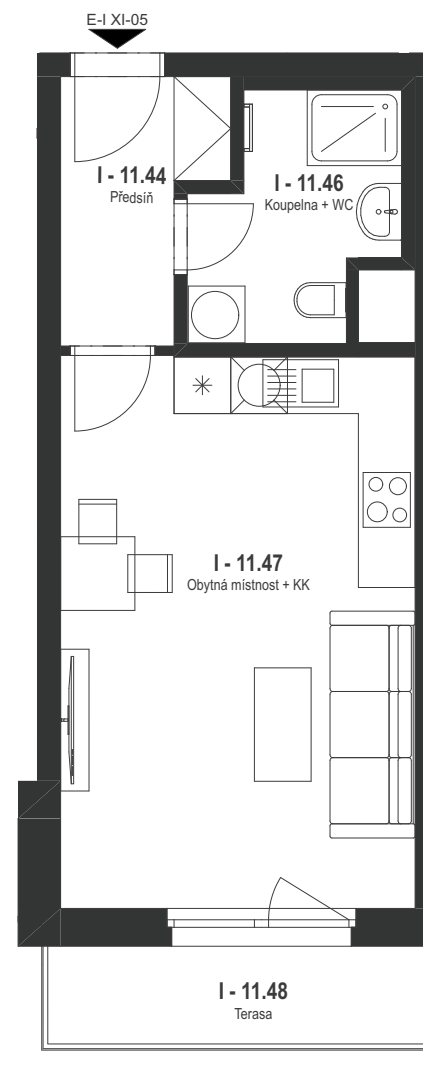

BYT 323

1+kk / 11.NP

BYT E-I XI-05 / 323

Č.	Název místnosti	Plocha (m ²)
I - 11.44	Předsíň	4,26
I - 11.46	Koupelna + WC	4,90
I - 11.47	Obytná místnost + KK	22,14
I - 11.48	Terasa	4,86
		36,16 m²

Podlahová plocha bytu dle nařízení vlády 366/2013 Sb.
32,0 m²

BYT E-I XI-05 / 323

BYT 323

1+kk / 11.NP

BYT E-I XI-05 / 323

Č.	Název místnosti	Plocha (m ²)
I - 11.44	Předsíň	4,26
I - 11.46	Koupelna + WC	4,90
I - 11.47	Obytná místnost + KK	22,14
I - 11.48	Terasa	4,86
		36,16 m²

Podlahová plocha bytu dle nařízení vlády 366/2013 Sb.
32,0 m²

BYT E-I XI-05 / 323