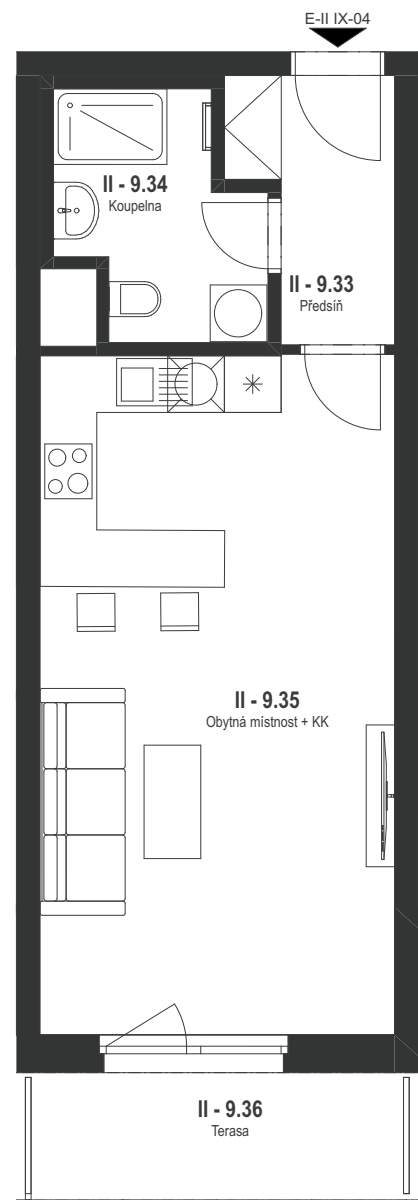

BYT 265

1+kk / 9.NP

BYT E-II IX-04 / 265

Č.	Název místnosti	Plocha (m ²)
II - 9.33	Předsíň	4,27
II - 9.34	Koupelna	4,90
II - 9.35	Obytná místnost + KK	27,20
II - 9.36	Terasa	5,78
		42,15 m²

Podlahová plocha bytu dle nařízení vlády 366/2013 Sb.
37,0 m²

BYT E-II IX-04 / 265

BYT 265

1+kk / 9.NP

BYT E-II IX-04 / 265

Č.	Název místnosti	Plocha (m ²)
II - 9.33	Předsíň	4,27
II - 9.34	Koupelna	4,90
II - 9.35	Obytná místnost + KK	27,20
II - 9.36	Terasa	5,78
		42,15 m²

Podlahová plocha bytu dle nařízení vlády 366/2013 Sb.
37,0 m²

BYT E-II IX-04 / 265