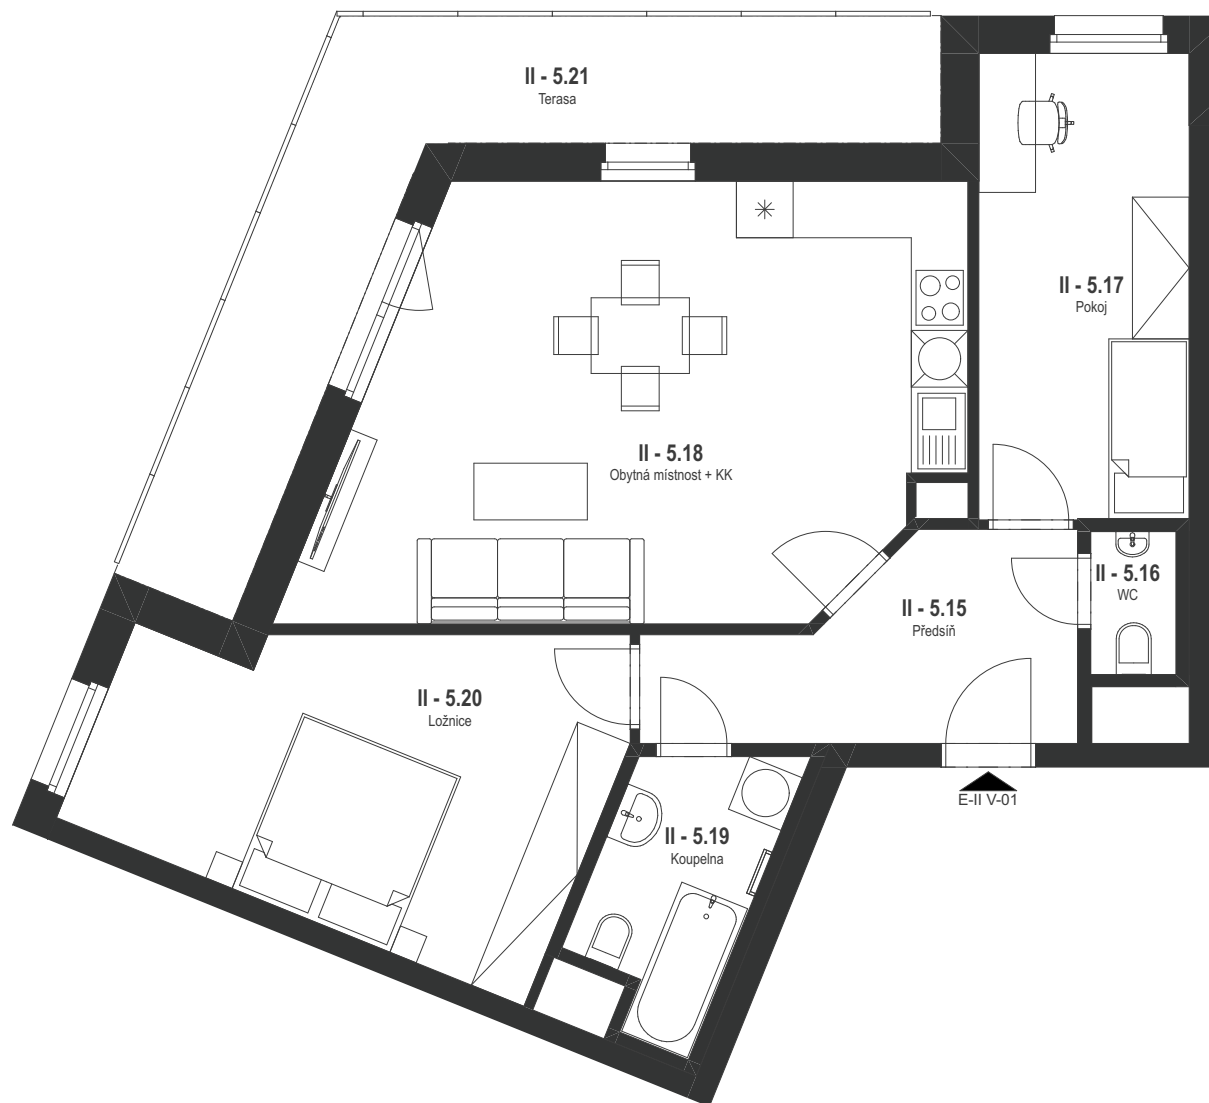

BYT 118

3+kk / 5.NP

BYT E-II V-01 / 118

Č.	Název místnosti	Plocha (m ²)
II - 5.15	Předsíň	8,08
II - 5.16	WC	1,46
II - 5.17	Pokoj	10,96
II - 5.18	Obytná místnost + KK	28,72
II - 5.19	Koupelna	4,81
II - 5.20	Ložnice	16,43
II - 5.21	Terasa	16,33
		86,79 m²

Podlahová plocha bytu dle nařízení vlády 366/2013 Sb.
73,0 m²

BYT E-II V-01 / 118

BYT 118

3+kk / 5.NP

BYT E-II V-01 / 118

Č.	Název místnosti	Plocha (m ²)
II - 5.15	Předsíň	8,08
II - 5.16	WC	1,46
II - 5.17	Pokoj	10,96
II - 5.18	Obytná místnost + KK	28,72
II - 5.19	Koupelna	4,81
II - 5.20	Ložnice	16,43
II - 5.21	Terasa	16,33
		86,79 m²

Podlahová plocha bytu dle nařízení vlády 366/2013 Sb.
73,0 m²

BYT E-II V-01 / 118