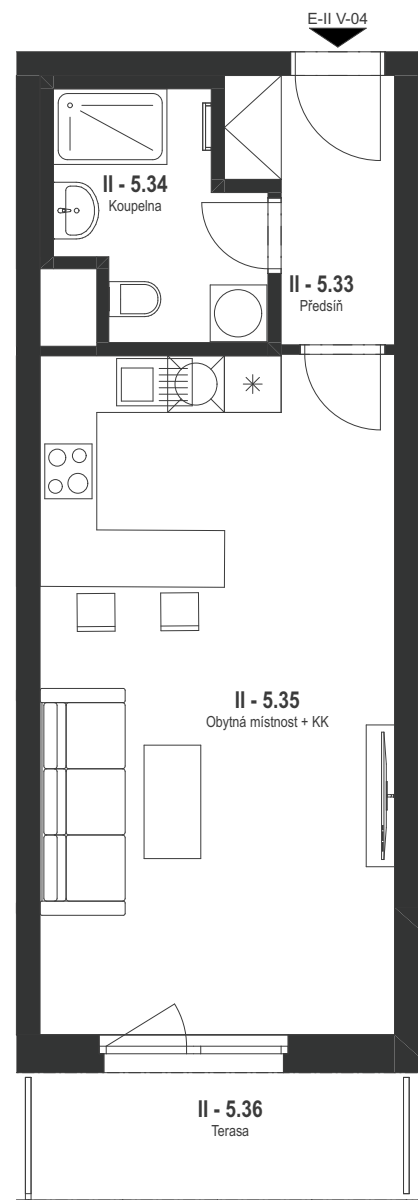

BYT 121

1+kk / 5.NP

BYT E-II V-04 / 121

Č.	Název místnosti	Plocha (m ²)
II - 5.33	Předsíň	4,27
II - 5.34	Koupelna	4,90
II - 5.35	Obytná místnost + KK	27,20
II - 5.36	Terasa	5,78
		42,15 m²

Podlahová plocha bytu dle nařízení vlády 366/2013 Sb.
37,0 m²

BYT E-II V-04 / 121

BYT 121

1+kk / 5.NP

BYT E-II V-04 / 121

Č.	Název místnosti	Plocha (m ²)
II - 5.33	Předsíň	4,27
II - 5.34	Koupelna	4,90
II - 5.35	Obytná místnost + KK	27,20
II - 5.36	Terasa	5,78
		42,15 m²

Podlahová plocha bytu dle nařízení vlády 366/2013 Sb.
37,0 m²

BYT E-II V-04 / 121