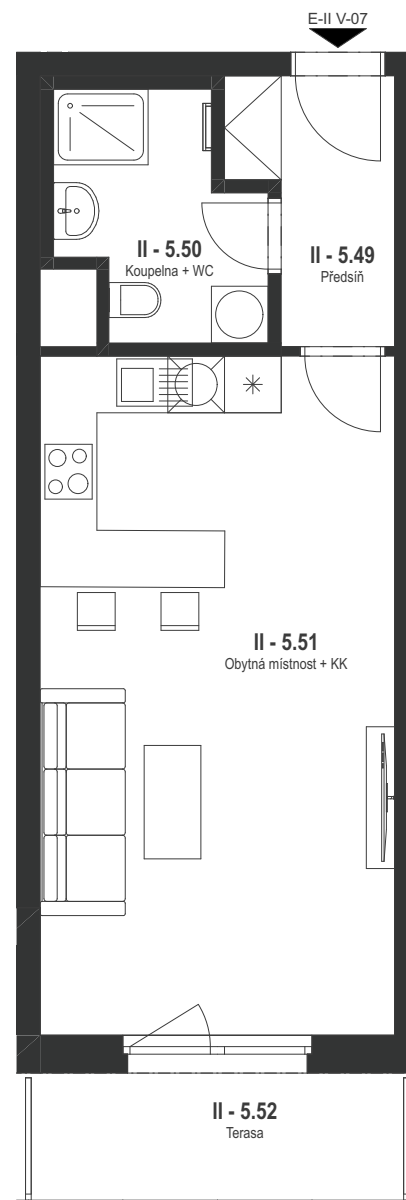

BYT 124

1+kk / 5.NP

BYT E-II V-07 / 124

Č.	Název místnosti	Plocha (m ²)
II - 5.49	Předsíň	4,28
II - 5.50	Koupelna + WC	4,90
II - 5.51	Obytná místnost + KK	27,18
II - 5.52	Terasa	5,78
		42,14 m²

Podlahová plocha bytu dle nařízení vlády 366/2013 Sb.
37,0 m²

BYT E-II V-07 / 124

BYT 124

1+kk / 5.NP

BYT E-II V-07 / 124

Č.	Název místnosti	Plocha (m ²)
II - 5.49	Předsíň	4,28
II - 5.50	Koupelna + WC	4,90
II - 5.51	Obytná místnost + KK	27,18
II - 5.52	Terasa	5,78
		42,14 m²

Podlahová plocha bytu dle nařízení vlády 366/2013 Sb.
37,0 m²

BYT E-II V-07 / 124