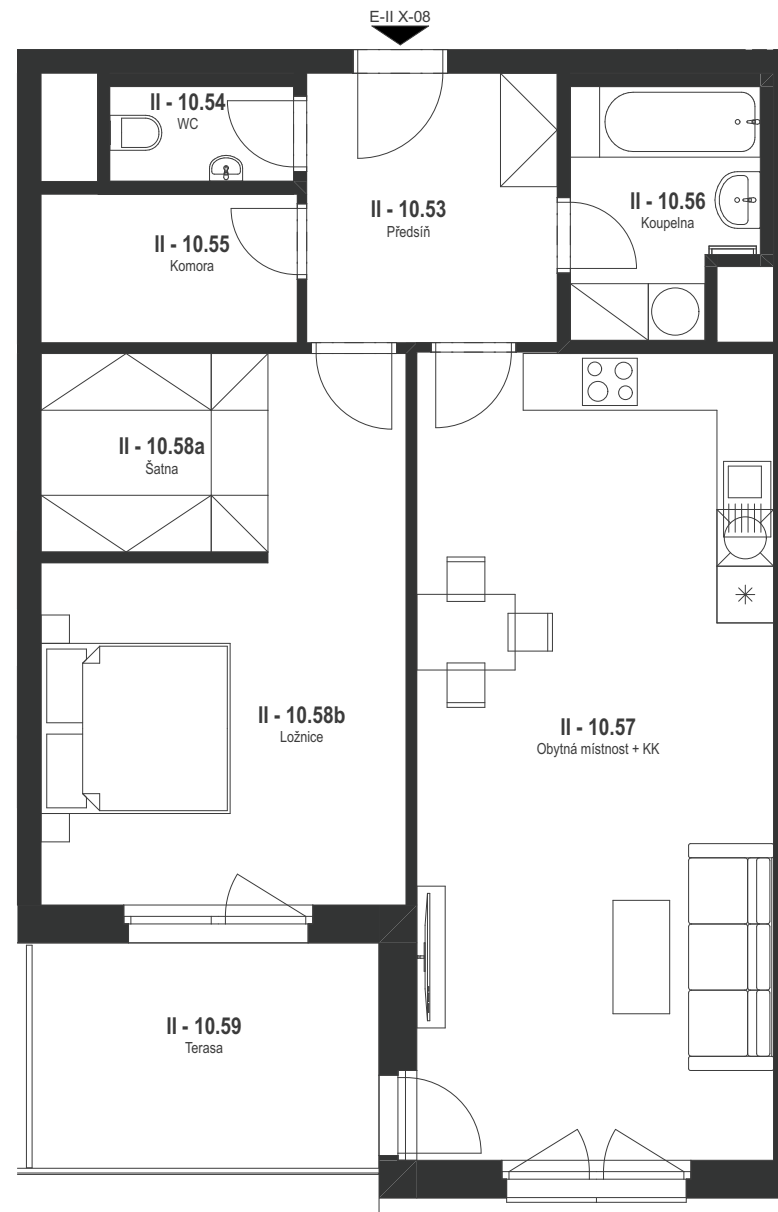

BYT 302

2+kk / 10.NP

BYT E-II X-08 / 302

Č.	Název místnosti	Plocha (m ²)
II - 10.53	Předsíň	7,99
II - 10.54	WC	1,94
II - 10.55	Komora	4,25
II - 10.56	Koupelna	4,86
II - 10.57	Obytná místnost + KK	32,60
II - 10.58a	Šatna	5,04
II - 10.58b	Ložnice	17,45
II - 10.59	Terasa	9,61
		83,74 m²

Podlahová plocha bytu dle nařízení vlády 366/2013 Sb.
77,3 m²

BYT E-II X-08 / 302

0 1 2 [m]

BYT 302

2+kk / 10.NP

BYT E-II X-08 / 302

BYT E-II X-08 / 302

Č.	Název místnosti	Plocha (m ²)
II - 10.53	Předsíň	7,99
II - 10.54	WC	1,94
II - 10.55	Komora	4,25
II - 10.56	Koupelna	4,86
II - 10.57	Obytná místnost + KK	32,60
II - 10.58a	Šatna	5,04
II - 10.58b	Ložnice	17,45
II - 10.59	Terasa	9,61
		83,74 m²

Podlahová plocha bytu dle nařízení vlády 366/2013 Sb.
77,3 m²