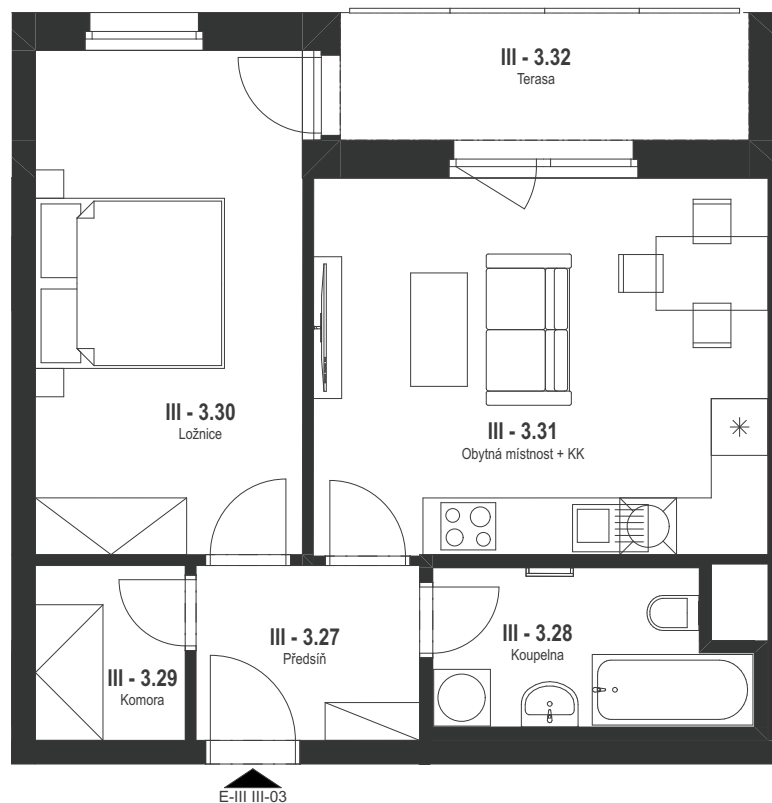

BYT 57

2+kk / 3.NP

BYT E-III III-03 / 57

BYT E-III III-03 / 57

Č.	Název místnosti	Plocha (m ²)
III - 3.27	Předsíň	4,73
III - 3.28	Koupelna	5,21
III - 3.29	Komora	2,93
III - 3.30	Ložnice	15,18
III - 3.31	Obytná místnost + KK	19,42
III - 3.32	Terasa	6,39
		53,86 m²

Podlahová plocha bytu dle nařízení vlády 366/2013 Sb.
48,9 m²

BYT 57

2+kk / 3.NP

BYT E-III III-03 / 57

BYT E-III III-03 / 57

Č.	Název místnosti	Plocha (m ²)
III - 3.27	Předsíň	4,73
III - 3.28	Koupelna	5,21
III - 3.29	Komora	2,93
III - 3.30	Ložnice	15,18
III - 3.31	Obytná místnost + KK	19,42
III - 3.32	Terasa	6,39
		53,86 m²

Podlahová plocha bytu dle nařízení vlády 366/2013 Sb.
48,9 m²

BYT 57