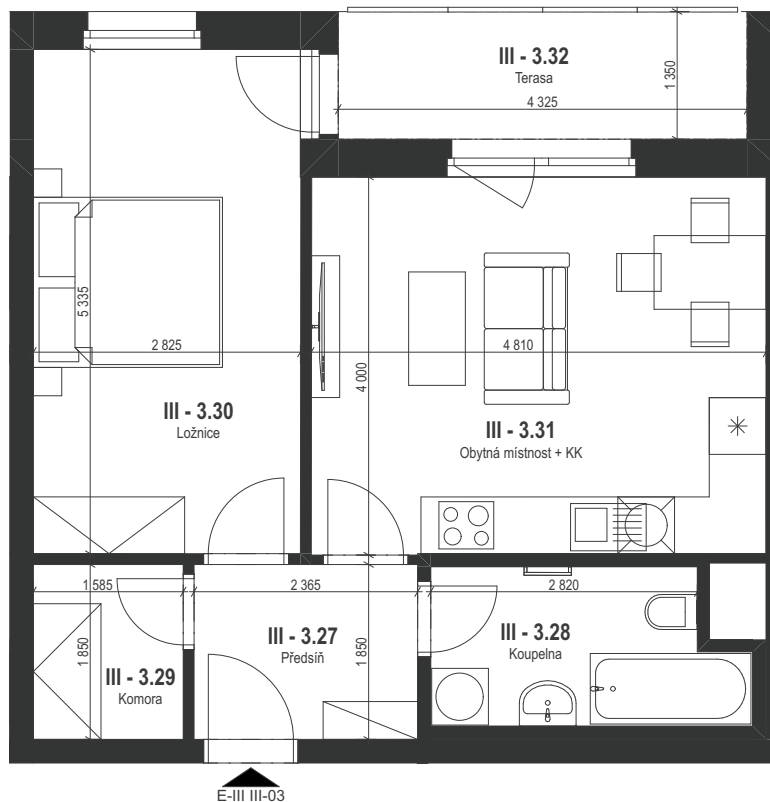

BYT 57

2+kk / 3.NP

BYT E-III III-03 / 57

BYT E-III III-03 / 57

Č.	Název místnosti	Plocha (m ²)
III - 3.27	Předsíň	4,73
III - 3.28	Koupelna	5,21
III - 3.29	Komora	2,93
III - 3.30	Ložnice	15,18
III - 3.31	Obytná místnost + KK	19,42
III - 3.32	Terasa	6,39
		53,86 m²

Podlahová plocha bytu dle nařízení vlády 366/2013 Sb.
48,9 m²

BYT 57

2+kk / 3.NP

BYT E-III III-03 / 57

BYT E-III III-03 / 57

Č.	Název místnosti	Plocha (m ²)
III - 3.27	Předsíň	4,73
III - 3.28	Koupelna	5,21
III - 3.29	Komora	2,93
III - 3.30	Ložnice	15,18
III - 3.31	Obytná místnost + KK	19,42
III - 3.32	Terasa	6,39
		53,86 m²

Podlahová plocha bytu dle nařízení vlády 366/2013 Sb.
48,9 m²

BYT 57