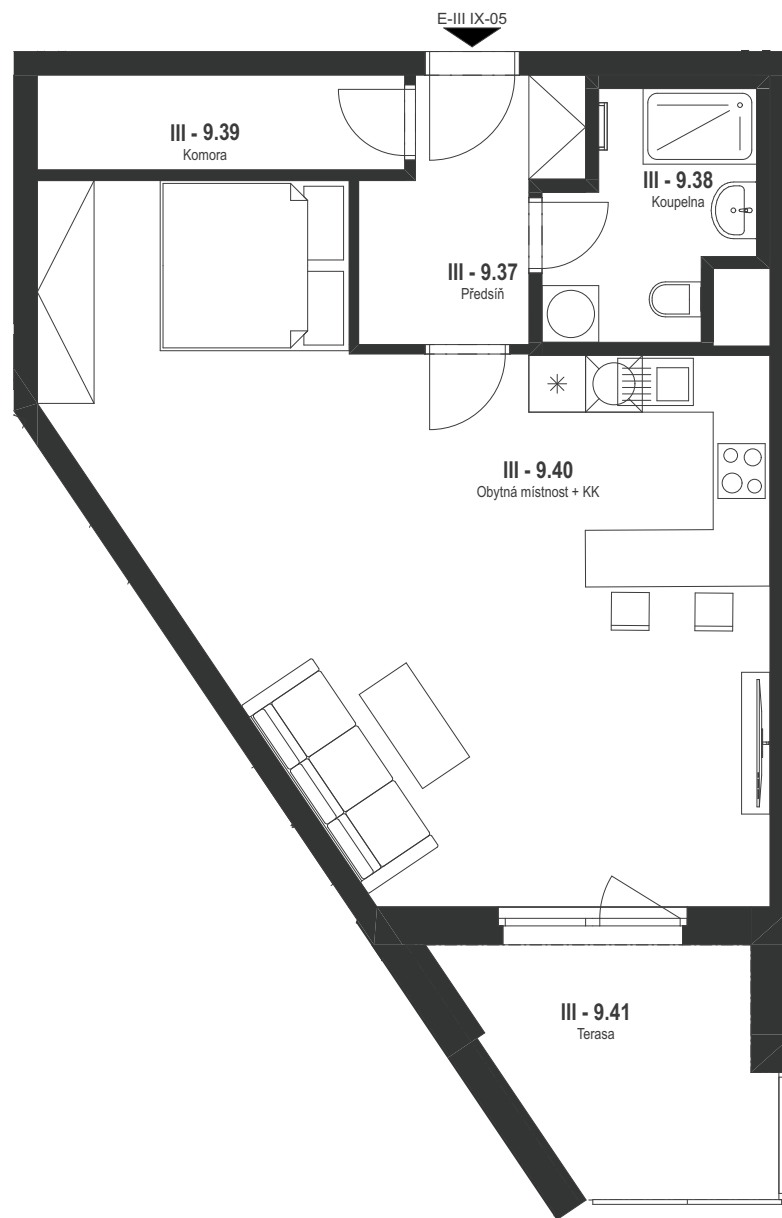

BYT 275

1+kk / 9.NP

BYT E-III IX-05 / 275

Č.	Název místnosti	Plocha (m ²)
III - 9.37	Předsíň	5,38
III - 9.38	Koupelna	4,90
III - 9.39	Komora	3,89
III - 9.40	Obytná místnost + KK	42,02
III - 9.41	Terasa	7,87
		64,06 m²

Podlahová plocha bytu dle nařízení vlády 366/2013 Sb.
57,6 m²

BYT E-III IX-05 / 275

0 1 2 [m]

BYT 275

1+kk / 9.NP

BYT E-III IX-05 / 275

BYT E-III IX-05 / 275

Č.	Název místnosti	Plocha (m ²)
III - 9.37	Předsíň	5,38
III - 9.38	Koupelna	4,90
III - 9.39	Komora	3,89
III - 9.40	Obytná místnost + KK	42,02
III - 9.41	Terasa	7,87
		64,06 m²

Podlahová plocha bytu dle nařízení vlády 366/2013 Sb.
57,6 m²