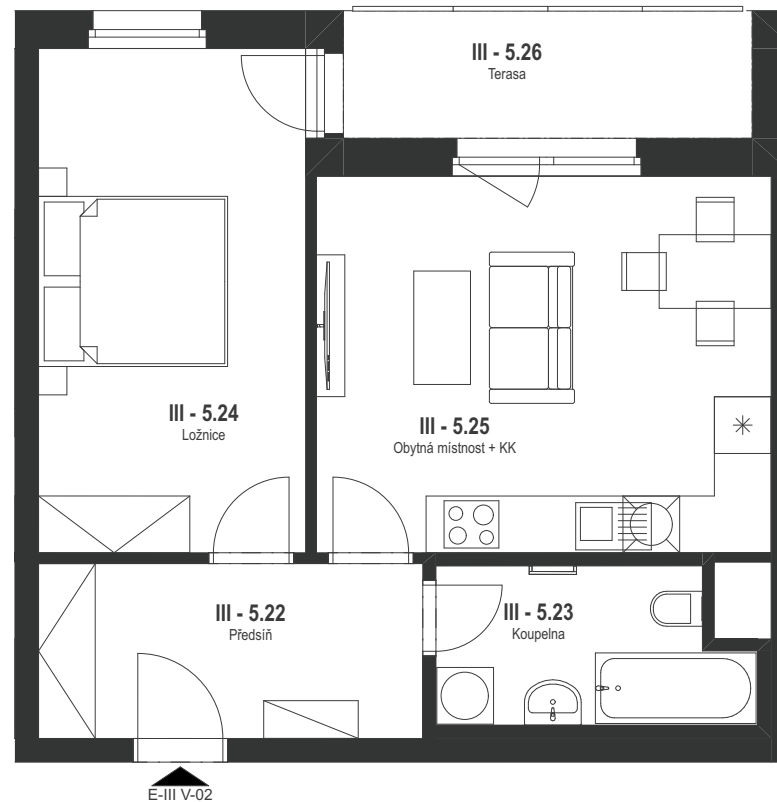

BYT 128

2+kk / 5.NP

BYT E-III V-02 / 128

Č.	Název místnosti	Plocha (m ²)
III - 5.22	Předsíň	7,80
III - 5.23	Koupelna	5,21
III - 5.24	Ložnice	15,19
III - 5.25	Obytná místnost + KK	19,41
III - 5.26	Terasa	6,39
		54,00 m²

Podlahová plocha bytu dle nařízení vlády 366/2013 Sb.
48,9 m²

BYT E-III V-02 / 128

0 1 2 [m]

BYT 128

2+kk / 5.NP

BYT E-III V-02 / 128

Č.	Název místnosti	Plocha (m ²)
III - 5.22	Předsíň	7,80
III - 5.23	Koupelna	5,21
III - 5.24	Ložnice	15,19
III - 5.25	Obytná místnost + KK	19,41
III - 5.26	Terasa	6,39
		54,00 m²

Podlahová plocha bytu dle nařízení vlády 366/2013 Sb.
48,9 m²

BYT 128

BYT E-III V-02 / 128