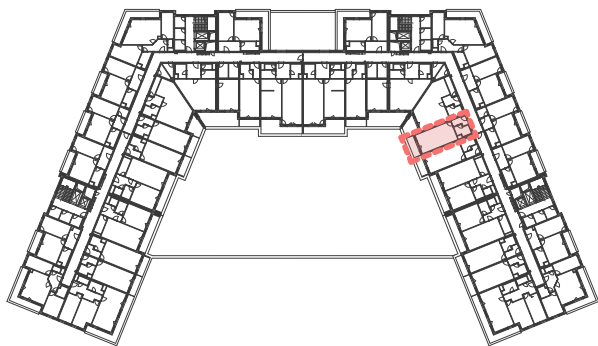

BYT 130

1+kk / 5.NP

BYT E-III V-04 / 130

Č.	Název místnosti	Plocha (m ²)
III - 5.33	Předsíň	4,27
III - 5.34	Koupelna	4,90
III - 5.35	Obytná místnost + KK	27,20
III - 5.36	Terasa	5,78
		42,15 m²

Podlahová plocha bytu dle nařízení vlády 366/2013 Sb.
37,0 m²

BYT E-III V-04 / 130

0 1 2 [m]

BYT 130

1+kk / 5.NP

BYT E-III V-04 / 130

Č.	Název místnosti	Plocha (m ²)
III - 5.33	Předsíň	4,27
III - 5.34	Koupelna	4,90
III - 5.35	Obytná místnost + KK	27,20
III - 5.36	Terasa	5,78
		42,15 m²

Podlahová plocha bytu dle nařízení vlády 366/2013 Sb.
37,0 m²

BYT E-III V-04 / 130