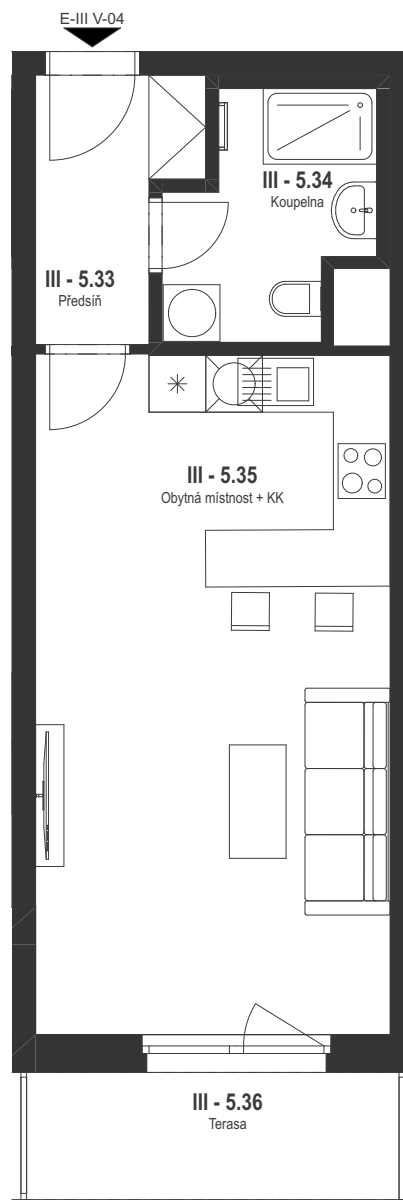

BYT 130

1+kk / 5.NP

BYT E-III V-04 / 130

Č.	Název místnosti	Plocha (m ²)
III - 5.33	Předsíň	4,27
III - 5.34	Koupelna	4,90
III - 5.35	Obytná místnost + KK	27,20
III - 5.36	Terasa	5,78
		42,15 m²

Podlahová plocha bytu dle nařízení vlády 366/2013 Sb.
37,0 m²

BYT E-III V-04 / 130

0 1 2 [m]

BYT 130

1+kk / 5.NP

BYT E-III V-04 / 130

Č.	Název místnosti	Plocha (m ²)
III - 5.33	Předsíň	4,27
III - 5.34	Koupelna	4,90
III - 5.35	Obytná místnost + KK	27,20
III - 5.36	Terasa	5,78
		42,15 m²

Podlahová plocha bytu dle nařízení vlády 366/2013 Sb.
37,0 m²

BYT E-III V-04 / 130