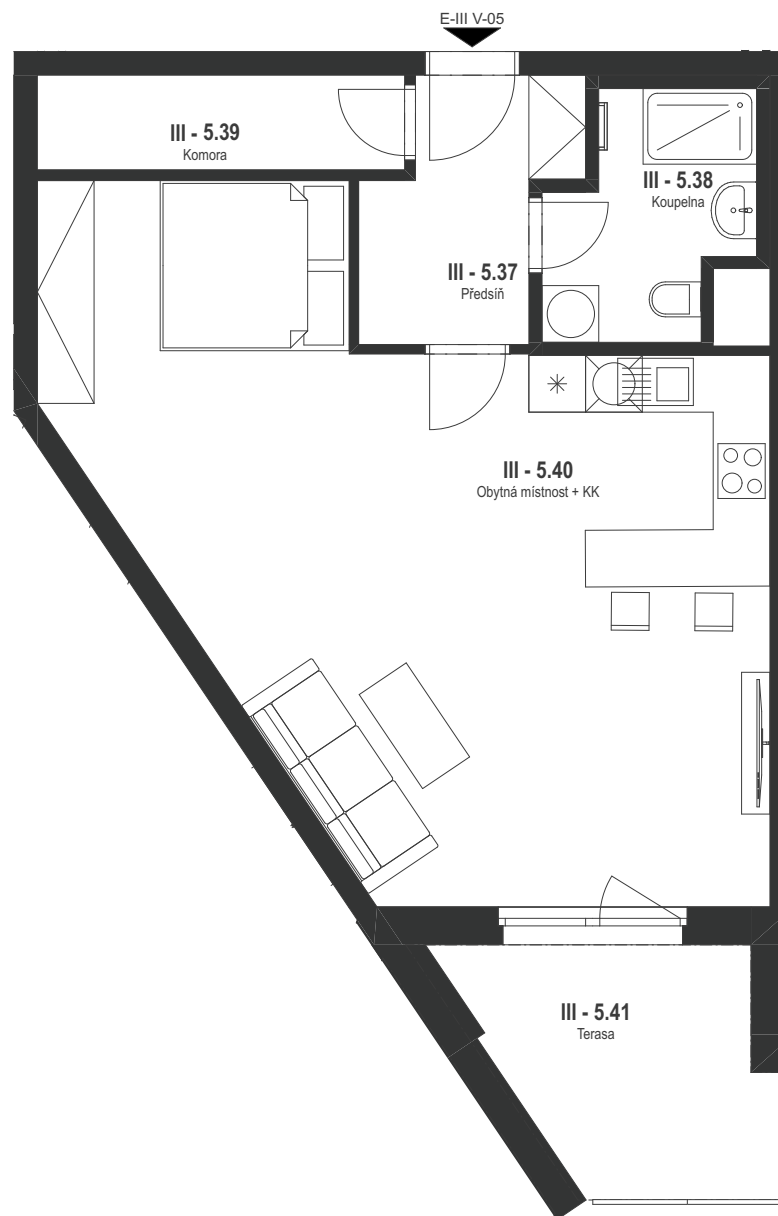

BYT 131

1+kk / 5.NP

BYT E-III V-05 / 131

BYT E-III V-05 / 131

Č.	Název místnosti	Plocha (m ²)
III - 5.37	Předsíň	5,38
III - 5.38	Koupelna	4,90
III - 5.39	Komora	3,89
III - 5.40	Obytná místnost + KK	42,02
III - 5.41	Terasa	7,87
		64,06 m²

Podlahová plocha bytu dle nařízení vlády 366/2013 Sb.
57,6 m²

0 1 2 [m]

BYT 131

1+kk / 5.NP

BYT E-III V-05 / 131

BYT E-III V-05 / 131

Č.	Název místnosti	Plocha (m ²)
III - 5.37	Předsíň	5,38
III - 5.38	Koupelna	4,90
III - 5.39	Komora	3,89
III - 5.40	Obytná místnost + KK	42,02
III - 5.41	Terasa	7,87
		64,06 m²

Podlahová plocha bytu dle nařízení vlády 366/2013 Sb.
57,6 m²