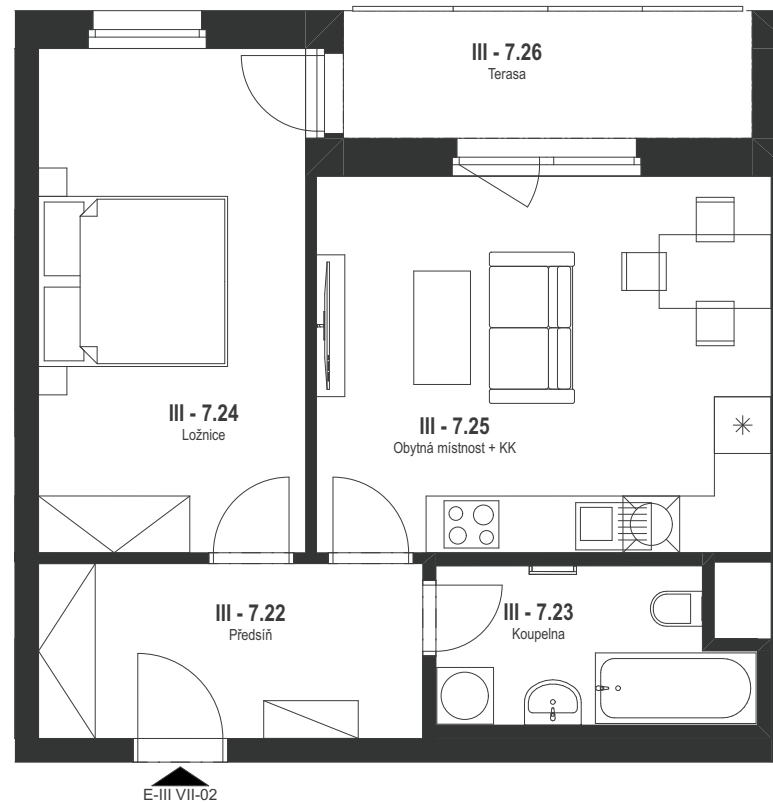

BYT 200

2+kk / 7.NP

BYT E-III VII-02 / 200

Č.	Název místnosti	Plocha (m ²)
III - 7.22	Předsíň	7,80
III - 7.23	Koupelna	5,21
III - 7.24	Ložnice	15,19
III - 7.25	Obytná místnost + KK	19,41
III - 7.26	Terasa	6,39
		54,00 m²

Podlahová plocha bytu dle nařízení vlády 366/2013 Sb.
48,9 m²

BYT E-III VII-02 / 200

BYT 200

2+kk / 7.NP

BYT E-III VII-02 / 200

Č.	Název místnosti	Plocha (m ²)
III - 7.22	Předsíň	7,80
III - 7.23	Koupelna	5,21
III - 7.24	Ložnice	15,19
III - 7.25	Obytná místnost + KK	19,41
III - 7.26	Terasa	6,39
		54,00 m²

Podlahová plocha bytu dle nařízení vlády 366/2013 Sb.
48,9 m²

BYT 200

BYT E-III VII-02 / 200

0 1 2 [m]