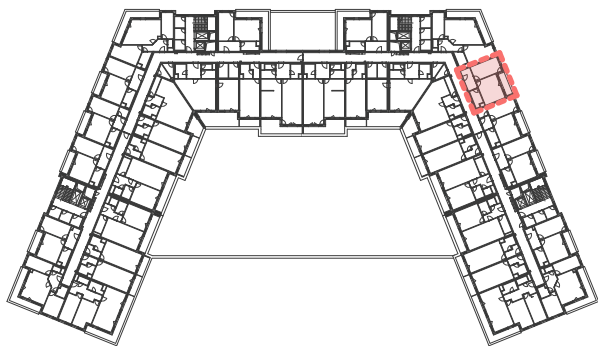

BYT 200

2+kk / 7.NP

BYT E-III VII-02 / 200

Č.	Název místnosti	Plocha (m ²)
III - 7.22	Předsíň	7,80
III - 7.23	Koupelna	5,21
III - 7.24	Ložnice	15,19
III - 7.25	Obytná místnost + KK	19,41
III - 7.26	Terasa	6,39
		54,00 m²

Podlahová plocha bytu dle nařízení vlády 366/2013 Sb.
48,9 m²

BYT E-III VII-02 / 200

BYT 200

2+kk / 7.NP

BYT E-III VII-02 / 200

Č.	Název místnosti	Plocha (m ²)
III - 7.22	Předsíň	7,80
III - 7.23	Koupelna	5,21
III - 7.24	Ložnice	15,19
III - 7.25	Obytná místnost + KK	19,41
III - 7.26	Terasa	6,39
		54,00 m²

Podlahová plocha bytu dle nařízení vlády 366/2013 Sb.
48,9 m²

BYT 200

BYT E-III VII-02 / 200

0 1 2 [m]