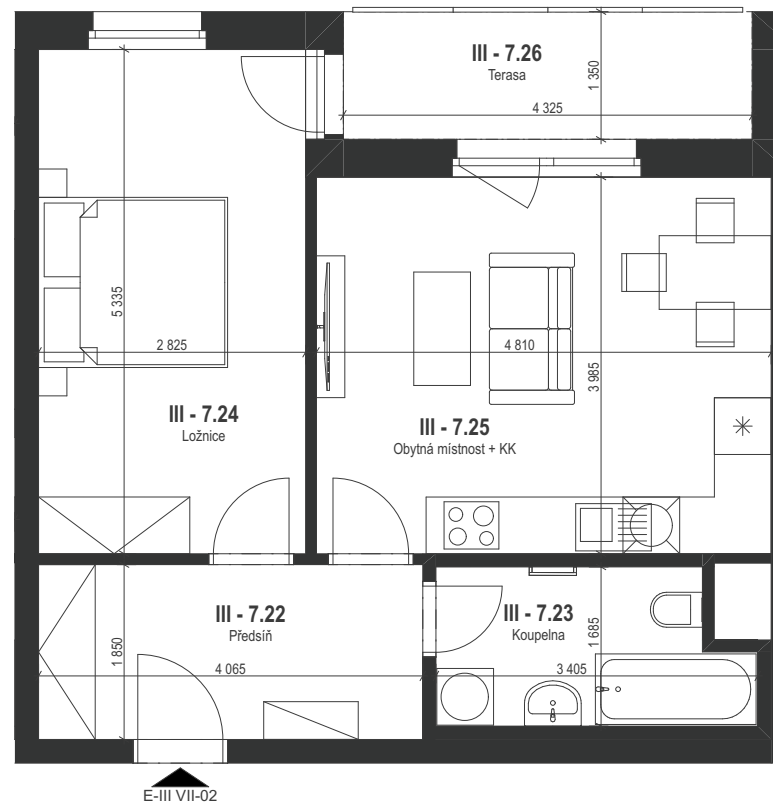

BYT 200

2+kk / 7.NP

BYT E-III VII-02 / 200

Č.	Název místnosti	Plocha (m ²)
III - 7.22	Předsíň	7,80
III - 7.23	Koupelna	5,21
III - 7.24	Ložnice	15,19
III - 7.25	Obytná místnost + KK	19,41
III - 7.26	Terasa	6,39
		54,00 m²

Podlahová plocha bytu dle nařízení vlády 366/2013 Sb.
48,9 m²

BYT E-III VII-02 / 200

BYT 200

2+kk / 7.NP

BYT E-III VII-02 / 200

Č.	Název místnosti	Plocha (m ²)
III - 7.22	Předsíň	7,80
III - 7.23	Koupelna	5,21
III - 7.24	Ložnice	15,19
III - 7.25	Obytná místnost + KK	19,41
III - 7.26	Terasa	6,39
		54,00 m²

Podlahová plocha bytu dle nařízení vlády 366/2013 Sb.
48,9 m²

BYT 200

BYT E-III VII-02 / 200

0 1 2 [m]