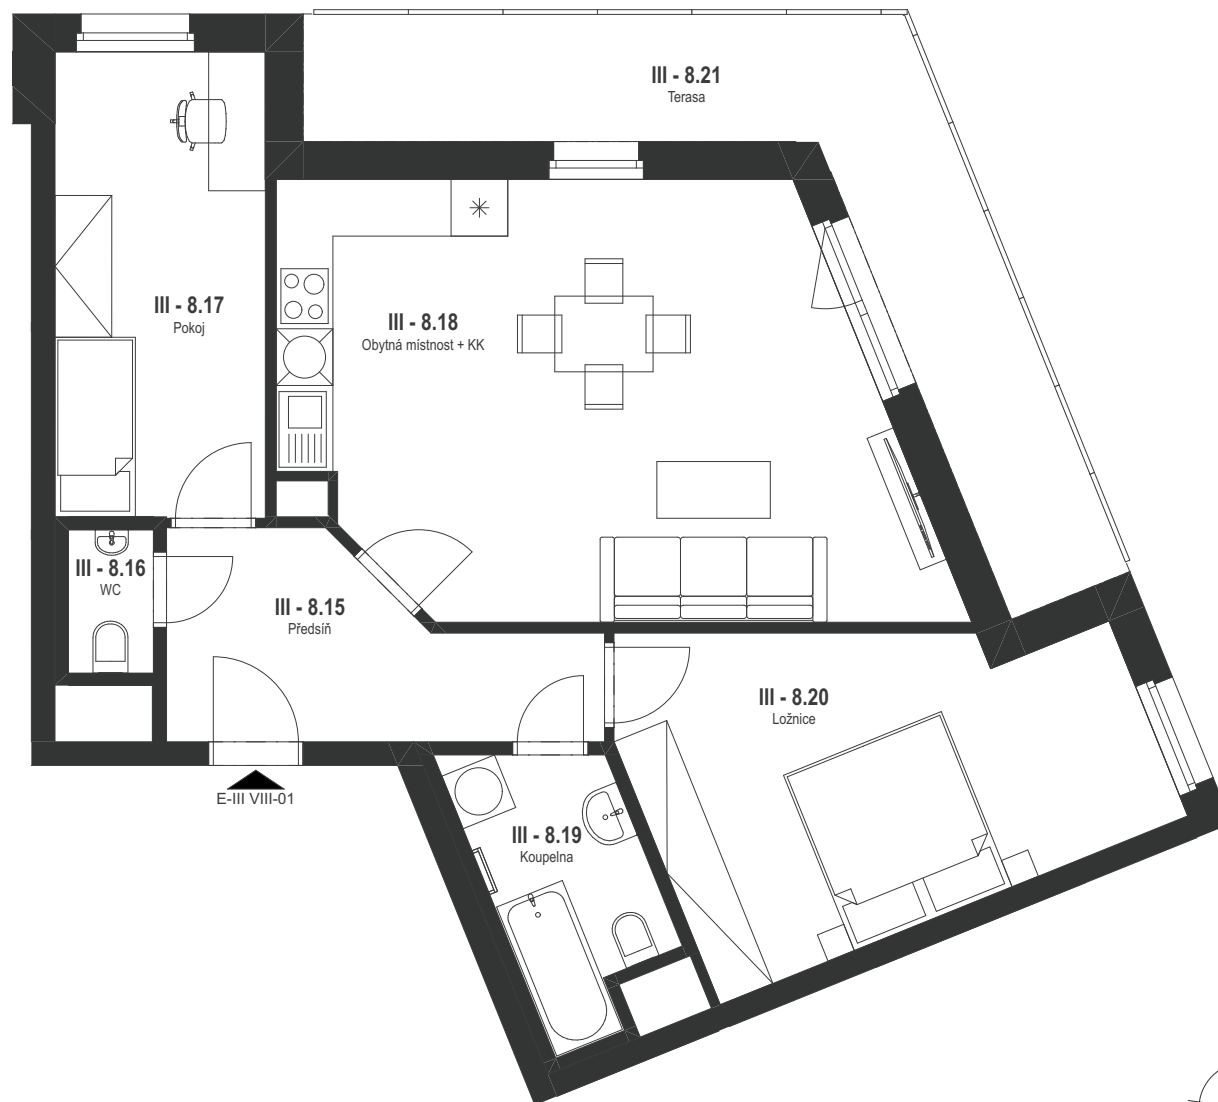

BYT 235

3+kk / 8.NP

BYT E-III VIII-01 / 235

Č.	Název místnosti	Plocha (m ²)
III - 8.15	Předsíň	8,09
III - 8.16	WC	1,46
III - 8.17	Pokoj	10,96
III - 8.18	Obytná místnost + KK	28,72
III - 8.19	Koupelna	4,81
III - 8.20	Ložnice	16,43
III - 8.21	Terasa	16,33
		86,8 m²

Podlahová plocha bytu dle nařízení vlády 366/2013 Sb.
73,0 m²

BYT E-III VIII-01 / 235

BYT 235

3+kk / 8.NP

BYT E-III VIII-01 / 235

BYT E-III VIII-01 / 235

Č.	Název místnosti	Plocha (m ²)
III - 8.15	Předsíň	8,09
III - 8.16	WC	1,46
III - 8.17	Pokoj	10,96
III - 8.18	Obytná místnost + KK	28,72
III - 8.19	Koupelna	4,81
III - 8.20	Ložnice	16,43
III - 8.21	Terasa	16,33
		86,8 m²

Podlahová plocha bytu dle nařízení vlády 366/2013 Sb.
73,0 m²