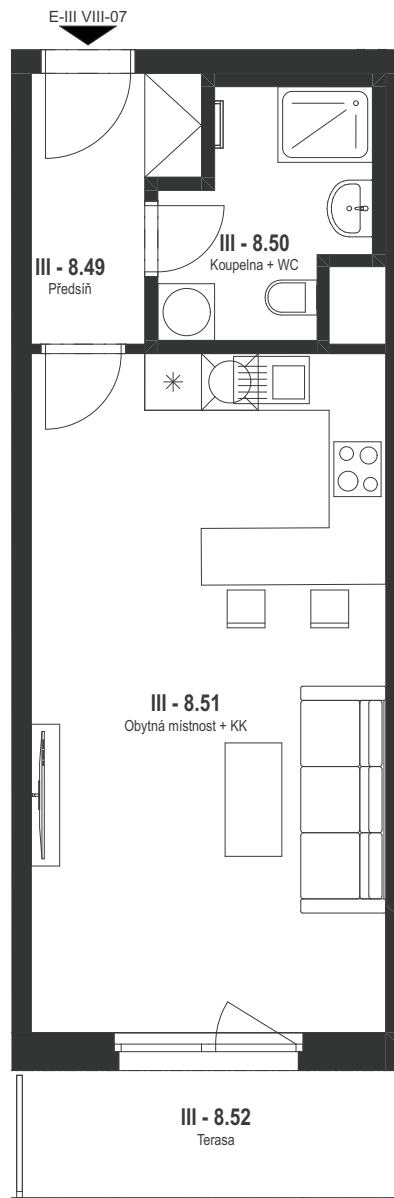

BYT 241

1+kk / 8.NP

BYT E-III VIII-07 / 241

Č.	Název místnosti	Plocha (m ²)
III - 8.49	Předsíň	4,28
III - 8.50	Koupelna + WC	4,90
III - 8.51	Obytná místnost + KK	27,18
III - 8.52	Terasa	5,78
		42,14 m²

Podlahová plocha bytu dle nařízení vlády 366/2013 Sb.
37,0 m²

BYT E-III VIII-07 / 241

BYT 241

1+kk / 8.NP

BYT E-III VIII-07 / 241

Č.	Název místnosti	Plocha (m ²)
III - 8.49	Předsíň	4,28
III - 8.50	Koupelna + WC	4,90
III - 8.51	Obytná místnost + KK	27,18
III - 8.52	Terasa	5,78
		42,14 m²

Podlahová plocha bytu dle nařízení vlády 366/2013 Sb.
37,0 m²