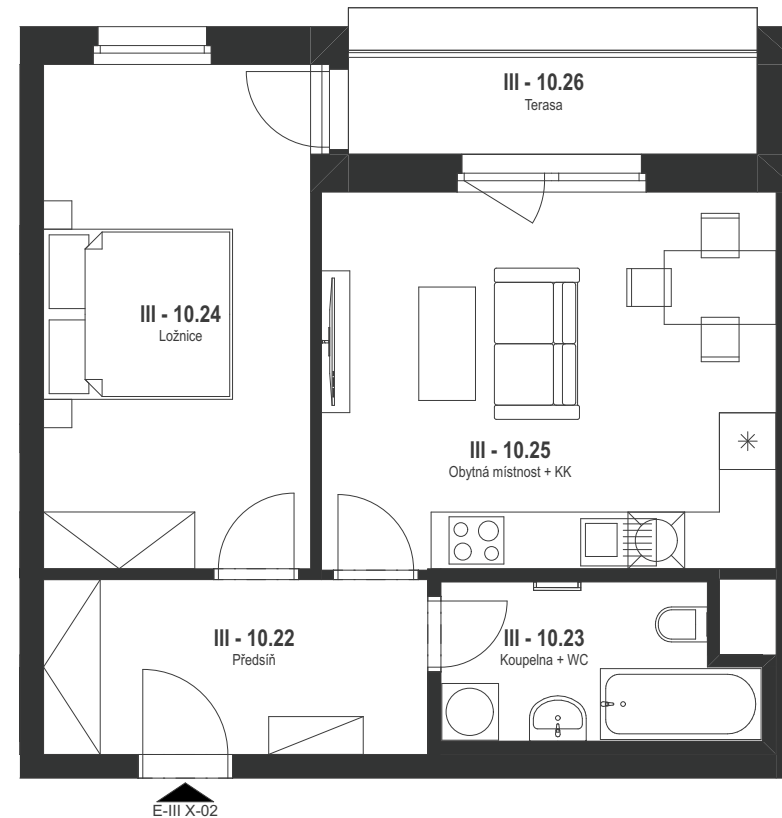

BYT 305

2+kk / 10.NP

BYT E-III X-02 / 305

Č.	Název místnosti	Plocha (m ²)
III - 10.22	Předsíň	7,79
III - 10.23	Koupelna + WC	5,21
III - 10.24	Ložnice	15,19
III - 10.25	Obytná místnost + KK	19,43
III - 10.26	Terasa	5,32
		52,94 m²

Podlahová plocha bytu dle nařízení vlády 366/2013 Sb.
48,9 m²

BYT E-III X-02 / 305

0 1 2 [m]

BYT 305

2+kk / 10.NP

BYT E-III X-02 / 305

Č.	Název místnosti	Plocha (m2)
III - 10.22	Předsíň	7,79
III - 10.23	Koupelna + WC	5,21
III - 10.24	Ložnice	15,19
III - 10.25	Obytná místnost + KK	19,43
III - 10.26	Terasa	5,32
		52,94 m²

Podlahová plocha bytu dle nařízení vlády 366/2013 Sb.
48,9 m²

BYT 305

BYT E-III X-02 / 305