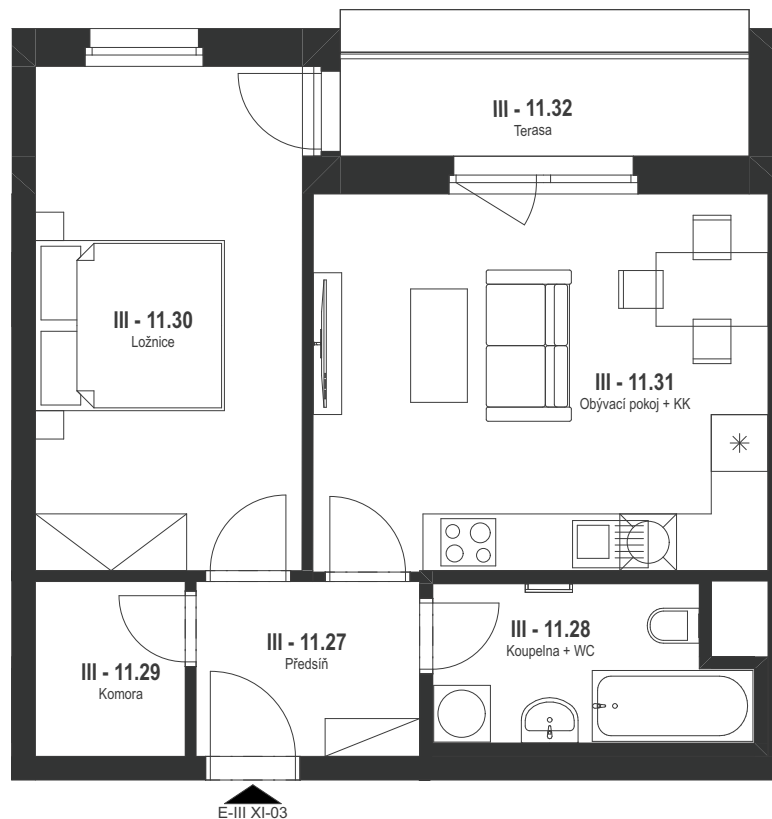

BYT 336

2+kk / 11.NP

BYT E-III XI-03 / 336

Č.	Název místnosti	Plocha (m ²)
III - 11.27	Předsíň	4,73
III - 11.28	Koupelna + WC	5,21
III - 11.29	Komora	2,93
III - 11.30	Ložnice	15,18
III - 11.31	Obývací pokoj + KK	19,42
III - 11.32	Terasa	5,31
		52,78 m²

Podlahová plocha bytu dle nařízení vlády 366/2013 Sb.
48,9 m²

BYT E-III XI-03 / 336

BYT 336

2+kk / 11.NP

BYT E-III XI-03 / 336

BYT E-III XI-03 / 336

Č.	Název místnosti	Plocha (m ²)
III - 11.27	Předsíň	4,73
III - 11.28	Koupelna + WC	5,21
III - 11.29	Komora	2,93
III - 11.30	Ložnice	15,18
III - 11.31	Obývací pokoj + KK	19,42
III - 11.32	Terasa	5,31
		52,78 m²

Podlahová plocha bytu dle nařízení vlády 366/2013 Sb.
48,9 m²

BYT 336