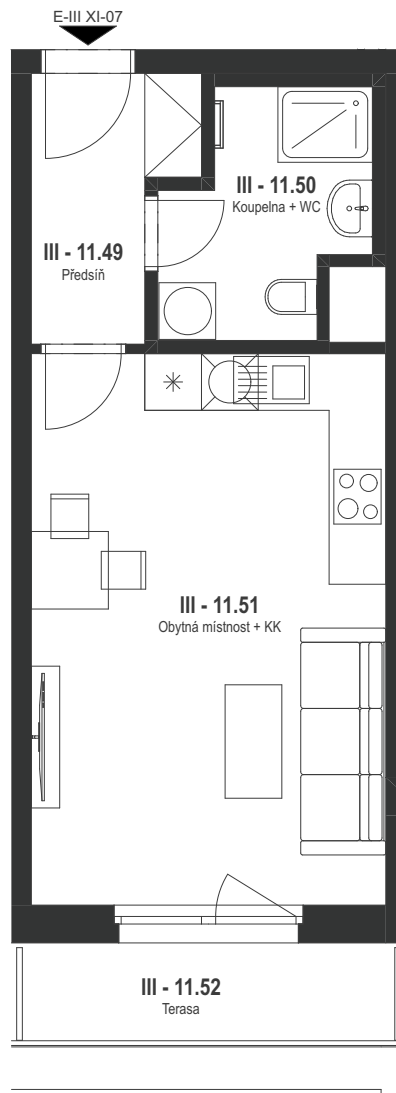

BYT 340

1+kk / 11.NP

BYT E-III XI-07 / 340

Č.	Název místnosti	Plocha (m ²)
III - 11.49	Předsíň	4,28
III - 11.50	Koupelna + WC	4,90
III - 11.51	Obytná místnost + KK	22,12
III - 11.52	Terasa	4,78
		36,08 m²

Podlahová plocha bytu dle nařízení vlády 366/2013 Sb.
32,0 m²

BYT E-III XI-07 / 340

BYT 340

1+kk / 11.NP

BYT E-III XI-07 / 340

Č.	Název místnosti	Plocha (m ²)
III - 11.49	Předsíň	4,28
III - 11.50	Koupelna + WC	4,90
III - 11.51	Obytná místnost + KK	22,12
III - 11.52	Terasa	4,78
		36,08 m²

Podlahová plocha bytu dle nařízení vlády 366/2013 Sb.
32,0 m²

BYT E-III XI-07 / 340

0 1 2 [m]