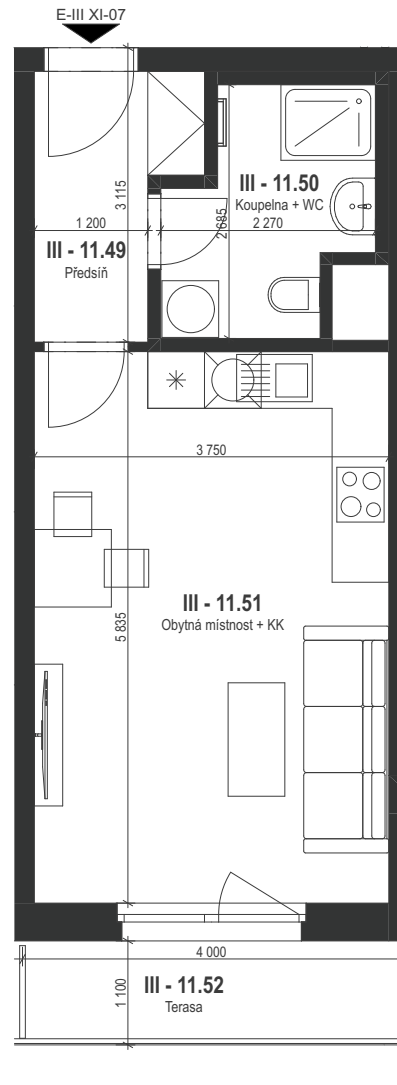

BYT 340

1+kk / 11.NP

BYT E-III XI-07 / 340

Č.	Název místnosti	Plocha (m ²)
III - 11.49	Předsíň	4,28
III - 11.50	Koupelna + WC	4,90
III - 11.51	Obytná místnost + KK	22,12
III - 11.52	Terasa	4,78
		36,08 m²

Podlahová plocha bytu dle nařízení vlády 366/2013 Sb.
32,0 m²

BYT E-III XI-07 / 340

BYT 340

1+kk / 11.NP

BYT E-III XI-07 / 340

Č.	Název místnosti	Plocha (m ²)
III - 11.49	Předsíň	4,28
III - 11.50	Koupelna + WC	4,90
III - 11.51	Obytná místnost + KK	22,12
III - 11.52	Terasa	4,78
		36,08 m²

Podlahová plocha bytu dle nařízení vlády 366/2013 Sb.
32,0 m²

BYT E-III XI-07 / 340

0 1 2 [m]