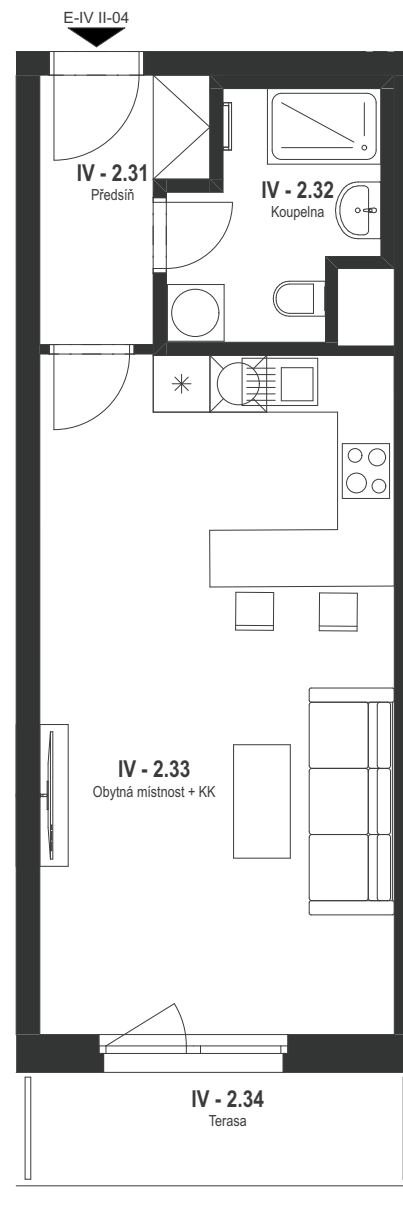

BYT 31

1+kk / 2.NP

BYT E-IV II-04 / 31

Č.	Název místnosti	Plocha (m ²)
IV - 2.31	Předsíň	4,26
IV - 2.32	Koupelna	4,90
IV - 2.33	Obytná místnost + KK	27,36
IV - 2.34	Terasa	4,80
		41,32 m²

Podlahová plocha bytu dle nařízení vlády 366/2013 Sb.
37,0 m²

BYT E-IV II-04 / 31

BYT 31

1+kk / 2.NP

BYT E-IV II-04 / 31

Č.	Název místnosti	Plocha (m ²)
IV - 2.31	Předsíň	4,26
IV - 2.32	Koupelna	4,90
IV - 2.33	Obytná místnost + KK	27,36
IV - 2.34	Terasa	4,80
		41,32 m²

Podlahová plocha bytu dle nařízení vlády 366/2013 Sb.
37,0 m²

BYT E-IV II-04 / 31