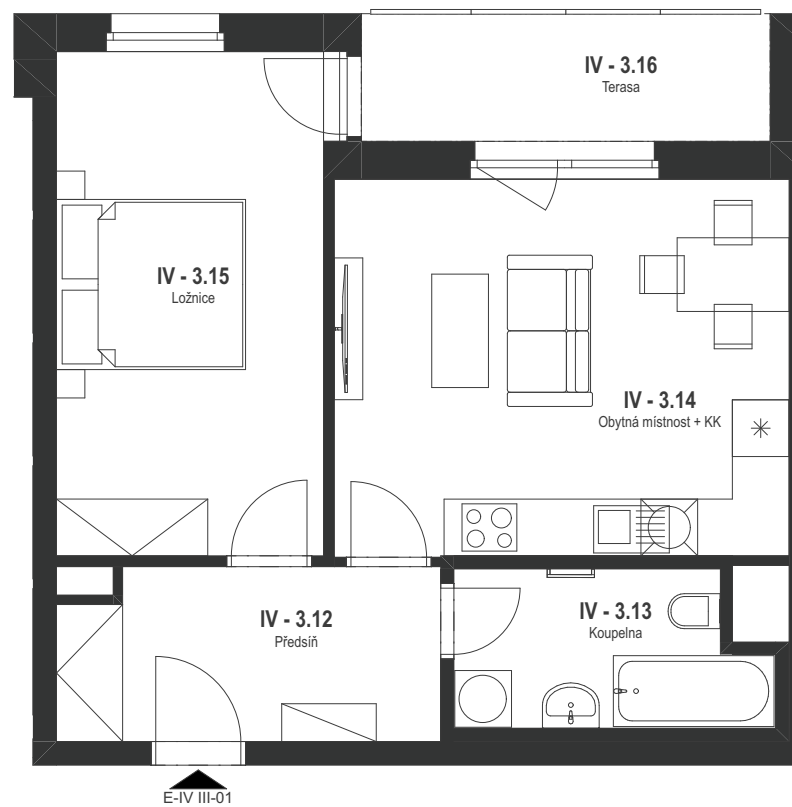

BYT E-IV III-01 / 64