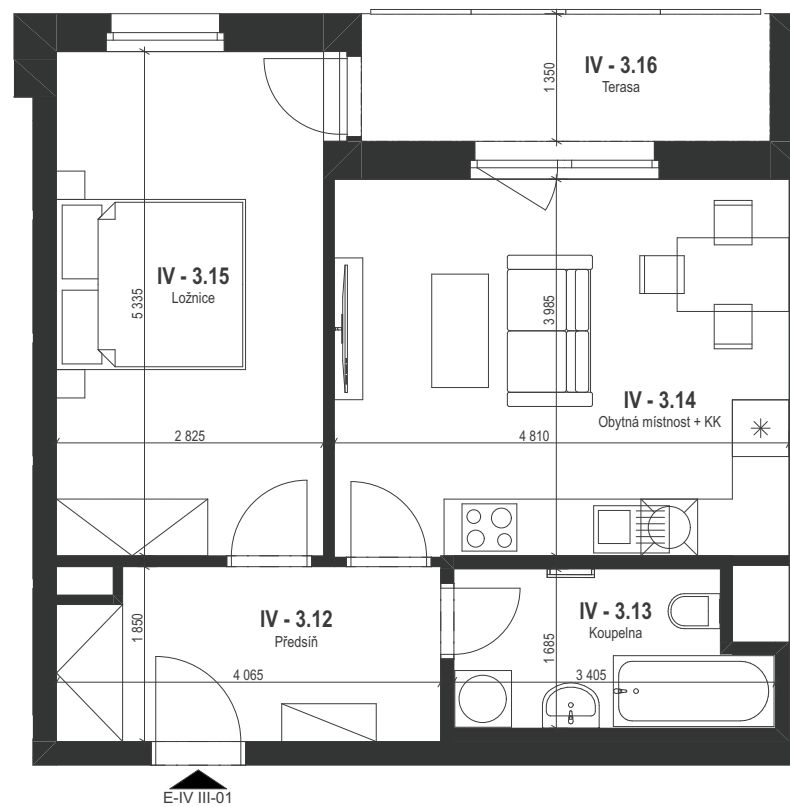

BYT E-IV III-01 / 64