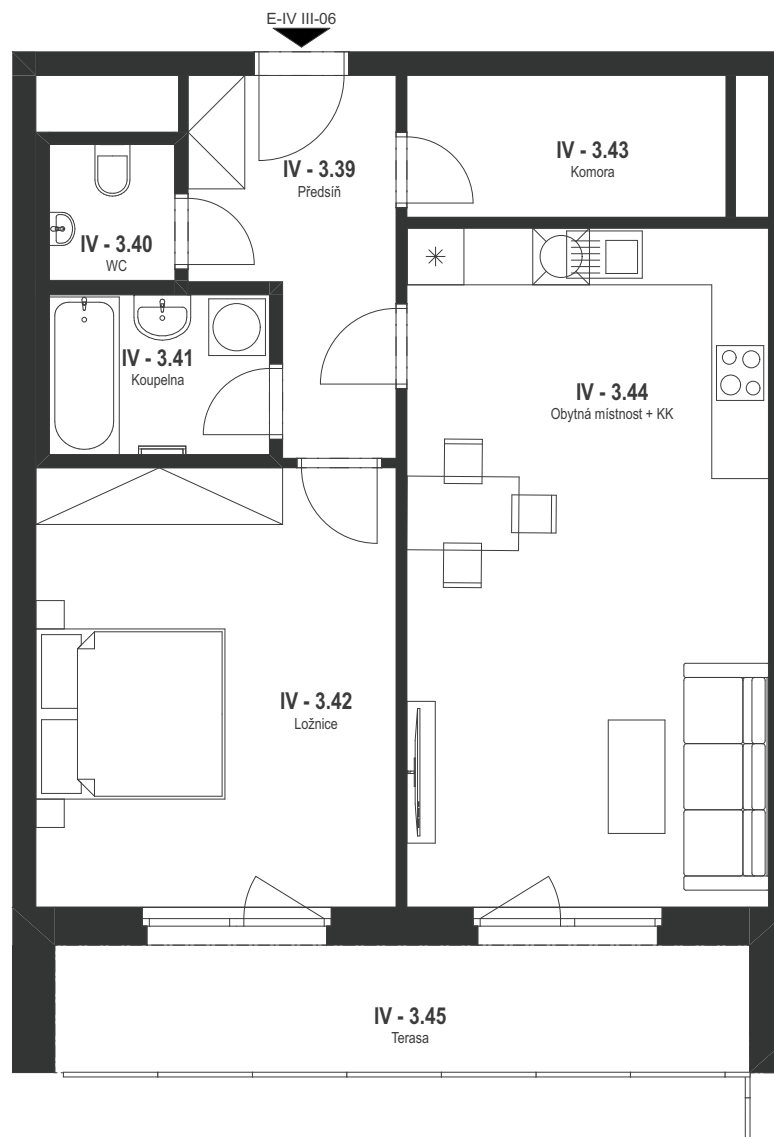

BYT E-IV III-06 / 69