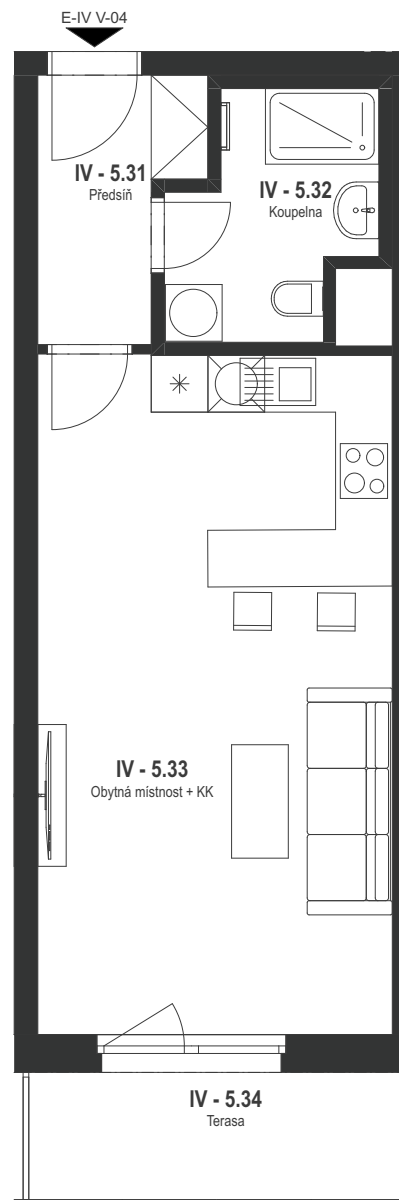

BYT E-IV V-04 / 139