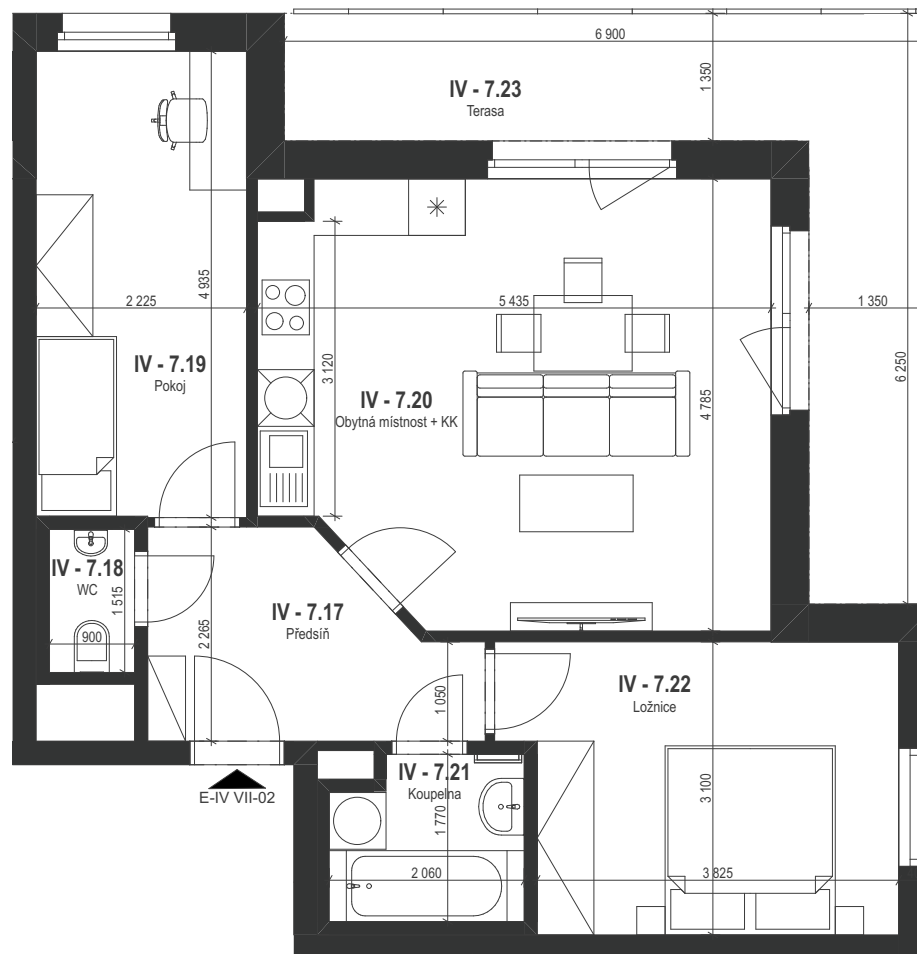

BYT 209

3+kk / 7.NP

BYT E-IV VII-02 / 209

Č.	Název místnosti	Plocha (m ²)
IV - 7.17	Předsíň	6,83
IV - 7.18	WC	1,46
IV - 7.19	Pokoj	10,96
IV - 7.20	Obytná místnost + KK	24,74
IV - 7.21	Koupelna	3,51
IV - 7.22	Ložnice	12,33
IV - 7.23	Terasa	16,69
		76,52 m²

Podlahová plocha bytu dle nařízení vlády 366/2013 Sb.
61,5 m²

BYT E-IV VII-02 / 209

BYT 209

3+kk / 7.NP

BYT E-IV VII-02 / 209

BYT E-IV VII-02 / 209

Č.	Název místnosti	Plocha (m ²)
IV - 7.17	Předsíň	6,83
IV - 7.18	WC	1,46
IV - 7.19	Pokoj	10,96
IV - 7.20	Obytná místnost + KK	24,74
IV - 7.21	Koupelna	3,51
IV - 7.22	Ložnice	12,33
IV - 7.23	Terasa	16,69
		76,52 m²

Podlahová plocha bytu dle nařízení vlády 366/2013 Sb.
61,5 m²

BYT 209

0 1 2 [m]