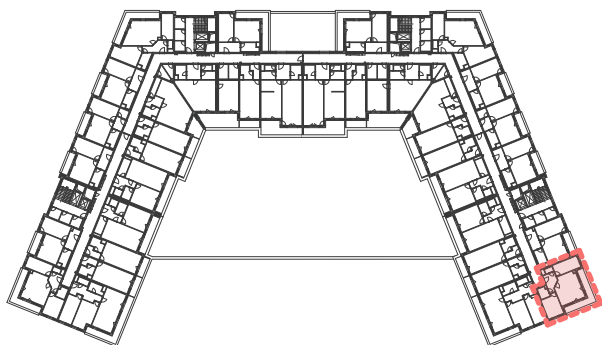

BYT 209

3+kk / 7.NP

BYT E-IV VII-02 / 209

Č.	Název místnosti	Plocha (m ²)
IV - 7.17	Předsíň	6,83
IV - 7.18	WC	1,46
IV - 7.19	Pokoj	10,96
IV - 7.20	Obytná místnost + KK	24,74
IV - 7.21	Koupelna	3,51
IV - 7.22	Ložnice	12,33
IV - 7.23	Terasa	16,69
		76,52 m²

Podlahová plocha bytu dle nařízení vlády 366/2013 Sb.
61,5 m²

BYT E-IV VII-02 / 209

BYT 209

3+kk / 7.NP

BYT E-IV VII-02 / 209

BYT E-IV VII-02 / 209

Č.	Název místnosti	Plocha (m ²)
IV - 7.17	Předsíň	6,83
IV - 7.18	WC	1,46
IV - 7.19	Pokoj	10,96
IV - 7.20	Obytná místnost + KK	24,74
IV - 7.21	Koupelna	3,51
IV - 7.22	Ložnice	12,33
IV - 7.23	Terasa	16,69
		76,52 m²