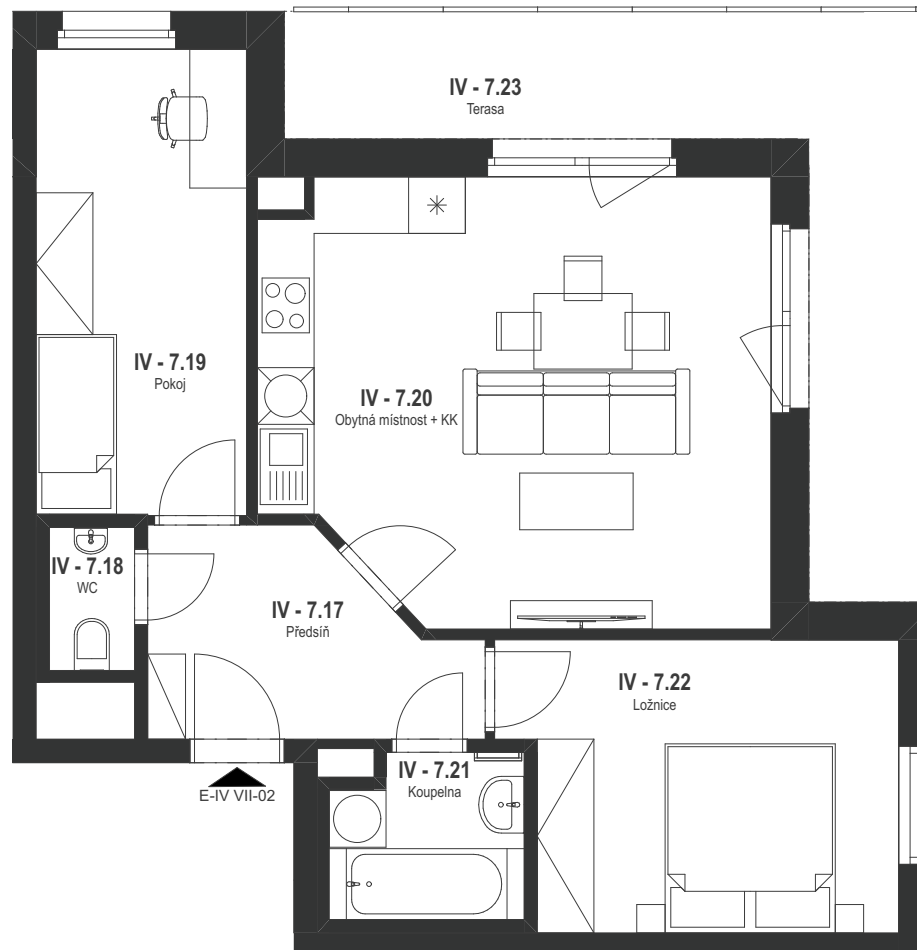

BYT 209

3+kk / 7.NP

BYT E-IV VII-02 / 209

Č.	Název místnosti	Plocha (m ²)
IV - 7.17	Předsíň	6,83
IV - 7.18	WC	1,46
IV - 7.19	Pokoj	10,96
IV - 7.20	Obytná místnost + KK	24,74
IV - 7.21	Koupelna	3,51
IV - 7.22	Ložnice	12,33
IV - 7.23	Terasa	16,69
		76,52 m²

Podlahová plocha bytu dle nařízení vlády 366/2013 Sb.
61,5 m²

BYT E-IV VII-02 / 209

BYT 209

3+kk / 7.NP

BYT E-IV VII-02 / 209

BYT E-IV VII-02 / 209

Č.	Název místnosti	Plocha (m ²)
IV - 7.17	Předsíň	6,83
IV - 7.18	WC	1,46
IV - 7.19	Pokoj	10,96
IV - 7.20	Obytná místnost + KK	24,74
IV - 7.21	Koupelna	3,51
IV - 7.22	Ložnice	12,33
IV - 7.23	Terasa	16,69
		76,52 m²

Podlahová plocha bytu dle nařízení vlády 366/2013 Sb.
61,5 m²

BYT 209

0 1 2 [m]