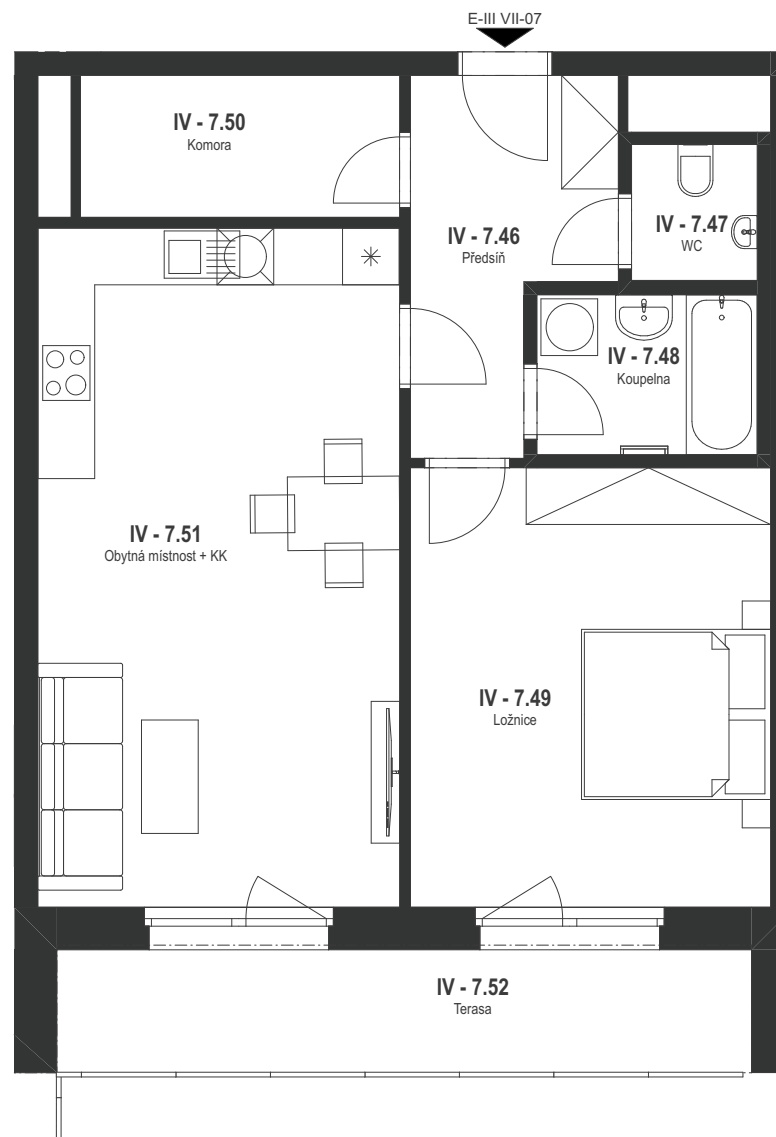

BYT 214

2+kk / 7.NP

BYT E-IV VII-07 / 214

Č.	Název místnosti	Plocha (m ²)
IV - 7.46	Předsíň	7,30
IV - 7.47	WC	2,01
IV - 7.48	Koupelna	3,94
IV - 7.49	Ložnice	17,96
IV - 7.50	Komora	5,06
IV - 7.51	Obytná místnost + KK	27,81
IV - 7.52	Terasa	10,50
		74,58 m²

Podlahová plocha bytu dle nařízení vlády 366/2013 Sb.
66,3 m²

BYT E-IV VII-07 / 214

0 1 2 [m]

BYT 214

2+kk / 7.NP

BYT E-IV VII-07 / 214

Č.	Název místnosti	Plocha (m ²)
IV - 7.46	Předsíň	7,30
IV - 7.47	WC	2,01
IV - 7.48	Koupelna	3,94
IV - 7.49	Ložnice	17,96
IV - 7.50	Komora	5,06
IV - 7.51	Obytná místnost + KK	27,81
IV - 7.52	Terasa	10,50
		74,58 m²

Podlahová plocha bytu dle nařízení vlády 366/2013 Sb.
66,3 m²

BYT 214

BYT E-IV VII-07 / 214

0 1 2 [m]