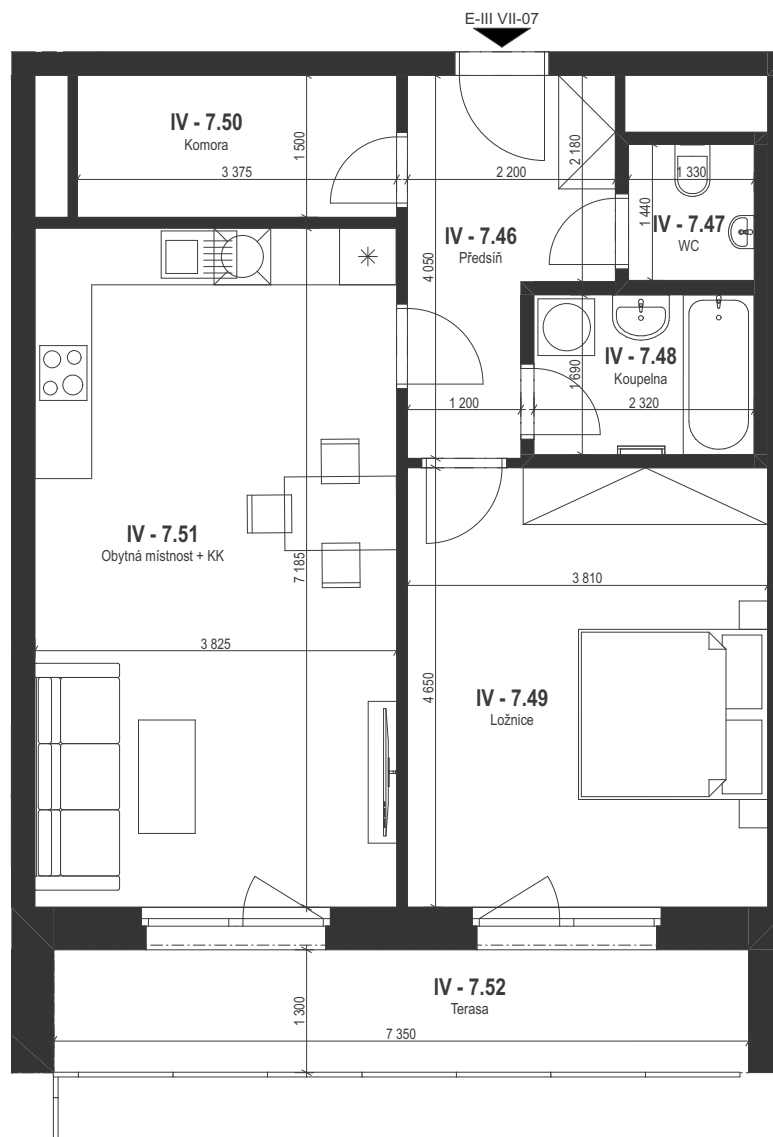

BYT 214

2+kk / 7.NP

BYT E-IV VII-07 / 214

Č.	Název místnosti	Plocha (m ²)
IV - 7.46	Předsíň	7,30
IV - 7.47	WC	2,01
IV - 7.48	Koupelna	3,94
IV - 7.49	Ložnice	17,96
IV - 7.50	Komora	5,06
IV - 7.51	Obytná místnost + KK	27,81
IV - 7.52	Terasa	10,50
		74,58 m²

Podlahová plocha bytu dle nařízení vlády 366/2013 Sb.
66,3 m²

BYT E-IV VII-07 / 214

0 1 2 [m]

BYT 214

2+kk / 7.NP

BYT E-IV VII-07 / 214

Č.	Název místnosti	Plocha (m ²)
IV - 7.46	Předsíň	7,30
IV - 7.47	WC	2,01
IV - 7.48	Koupelna	3,94
IV - 7.49	Ložnice	17,96
IV - 7.50	Komora	5,06
IV - 7.51	Obytná místnost + KK	27,81
IV - 7.52	Terasa	10,50
		74,58 m²

Podlahová plocha bytu dle nařízení vlády 366/2013 Sb.
66,3 m²

BYT 214

BYT E-IV VII-07 / 214

0 1 2 [m]