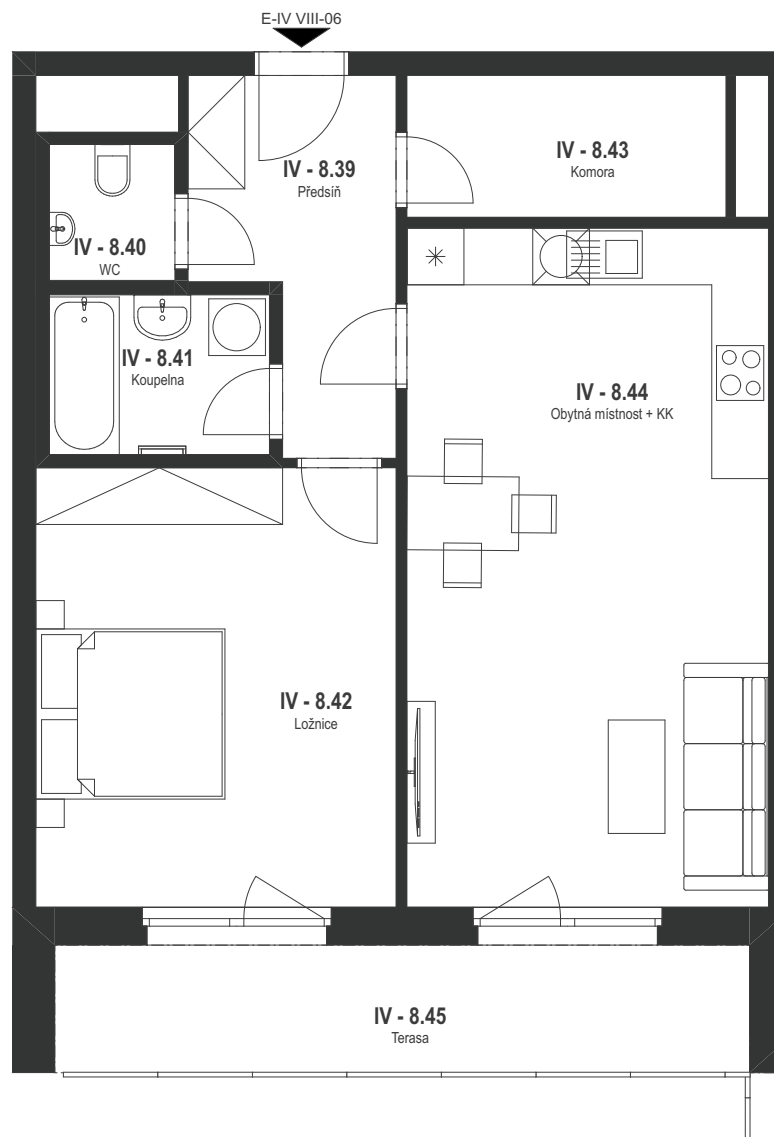

BYT 249

2+kk / 8.NP

BYT E-IV VIII-06 / 249

Č.	Název místnosti	Plocha (m ²)
IV - 8.39	Předsíň	7,30
IV - 8.40	WC	2,01
IV - 8.41	Koupelna	3,94
IV - 8.42	Ložnice	17,96
IV - 8.43	Komora	5,06
IV - 8.44	Obytná místnost + KK	27,81
IV - 8.45	Terasa	10,68
		74,76 m²

Podlahová plocha bytu dle nařízení vlády 366/2013 Sb.
66,3 m²

BYT E-IV VIII-06 / 249

0 1 2 [m]

BYT 249

2+kk / 8.NP

BYT E-IV VIII-06 / 249

Č.	Název místnosti	Plocha (m ²)
IV - 8.39	Předsíň	7,30
IV - 8.40	WC	2,01
IV - 8.41	Koupelna	3,94
IV - 8.42	Ložnice	17,96
IV - 8.43	Komora	5,06
IV - 8.44	Obytná místnost + KK	27,81
IV - 8.45	Terasa	10,68
		74,76 m²

Podlahová plocha bytu dle nařízení vlády 366/2013 Sb.
66,3 m²

BYT E-IV VIII-06 / 249