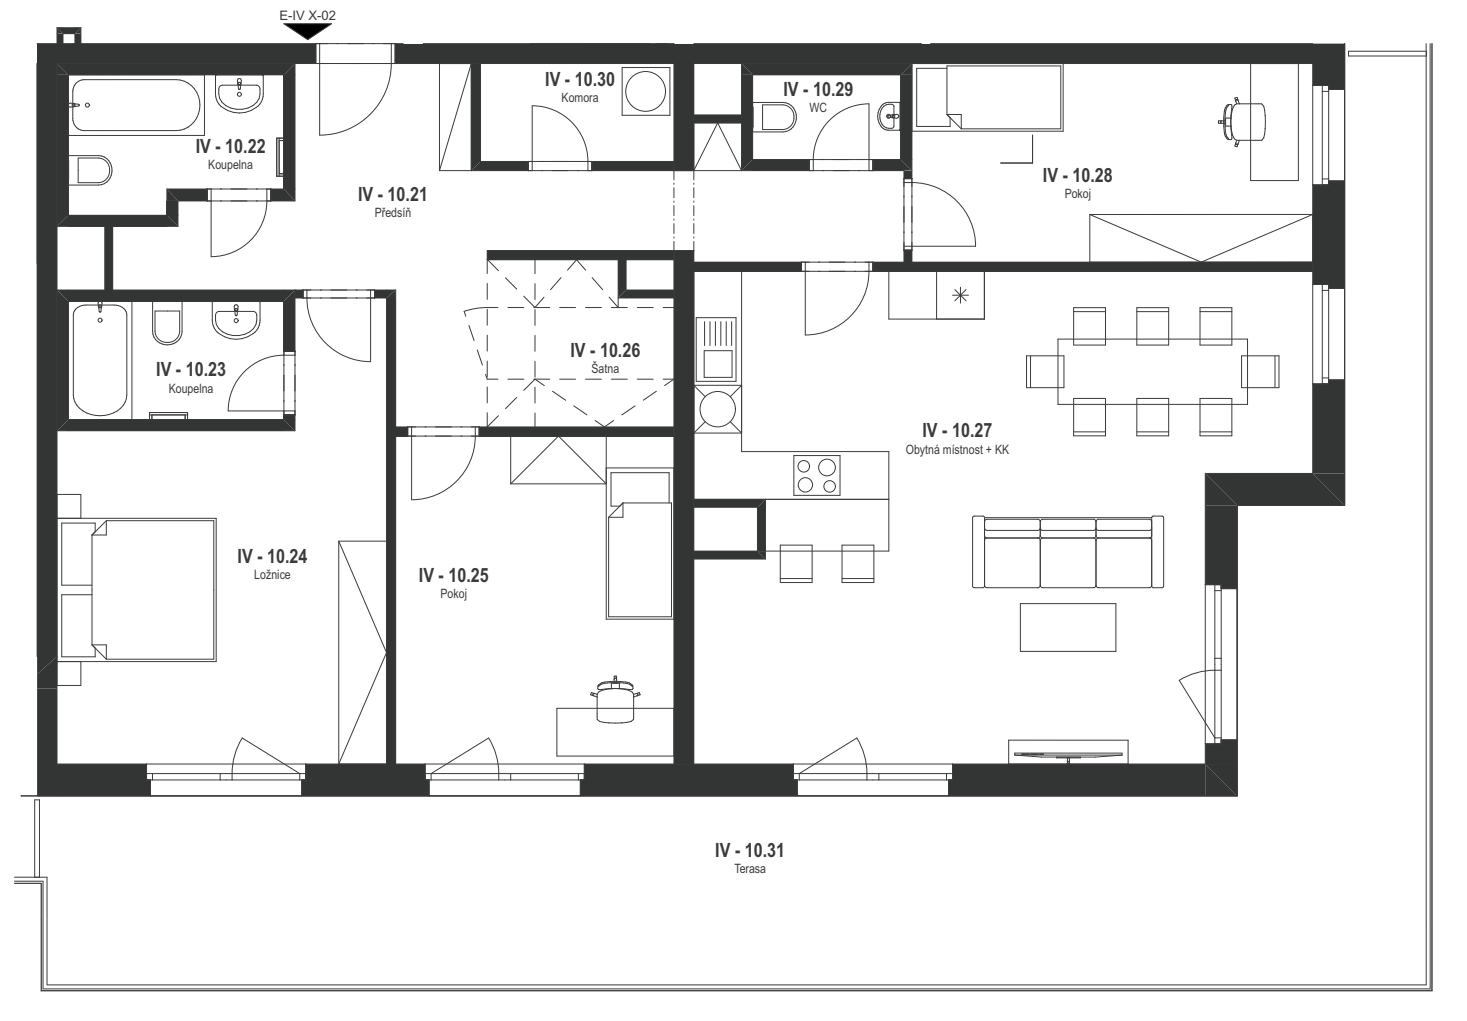

BYT 314

4+kk / 10.NP

BYT E-IV IX-02 / 314

Č.	Název místnosti	Plocha (m ²)
IV - 10.21	Předsíň	17,41
IV - 10.22	Koupelna	4,40
IV - 10.23	Koupelna	4,04
IV - 10.24	Ložnice	19,59
IV - 10.25	Pokoj	14,64
IV - 10.26	Šatna	4,59
IV - 10.27	Obytná místnost + KK	43,00
IV - 10.28	Pokoj	12,56
IV - 10.29	WC	1,98
IV - 10.30	Komora	2,99
IV - 10.31	Terasa	59,56
		184,76 m²

Podlahová plocha bytu dle nařízení vlády 366/2013 Sb.
132,2 m²

BYT E-IV IX-02 / 314

0 1 2 [m]

BYT 314

4+kk / 10.NP

BYT E-IV IX-02 / 314

BYT E-IV IX-02 / 314

Č.	Název místnosti	Plocha (m ²)
IV - 10.21	Předsíň	17,41
IV - 10.22	Koupelna	4,40
IV - 10.23	Koupelna	4,04
IV - 10.24	Ložnice	19,59
IV - 10.25	Pokoj	14,64
IV - 10.26	Šatna	4,59
IV - 10.27	Obytná místnost + KK	43,00
IV - 10.28	Pokoj	12,56
IV - 10.29	WC	1,98
IV - 10.30	Komora	2,99
IV - 10.31	Terasa	59,56
		184,76 m²

Podlahová plocha bytu dle nařízení vlády 366/2013 Sb.
132,2 m²