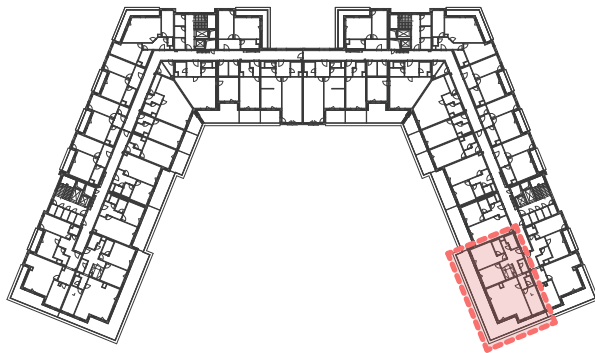

BYT 314

4+kk / 10.NP

BYT E-IV IX-02 / 314

Č.	Název místnosti	Plocha (m ²)
IV - 10.21	Předsíň	17,41
IV - 10.22	Koupelna	4,40
IV - 10.23	Koupelna	4,04
IV - 10.24	Ložnice	19,59
IV - 10.25	Pokoj	14,64
IV - 10.26	Šatna	4,59
IV - 10.27	Obytná místnost + KK	43,00
IV - 10.28	Pokoj	12,56
IV - 10.29	WC	1,98
IV - 10.30	Komora	2,99
IV - 10.31	Terasa	59,56
		184,76 m²

Podlahová plocha bytu dle nařízení vlády 366/2013 Sb.
132,2 m²

BYT E-IV IX-02 / 314

0 1 2 [m]

BYT 314

4+kk / 10.NP

BYT E-IV IX-02 / 314

BYT E-IV IX-02 / 314

Č.	Název místnosti	Plocha (m ²)
IV - 10.21	Předsíň	17,41
IV - 10.22	Koupelna	4,40
IV - 10.23	Koupelna	4,04
IV - 10.24	Ložnice	19,59
IV - 10.25	Pokoj	14,64
IV - 10.26	Šatna	4,59
IV - 10.27	Obytná místnost + KK	43,00
IV - 10.28	Pokoj	12,56
IV - 10.29	WC	1,98
IV - 10.30	Komora	2,99
IV - 10.31	Terasa	59,56
		184,76 m²