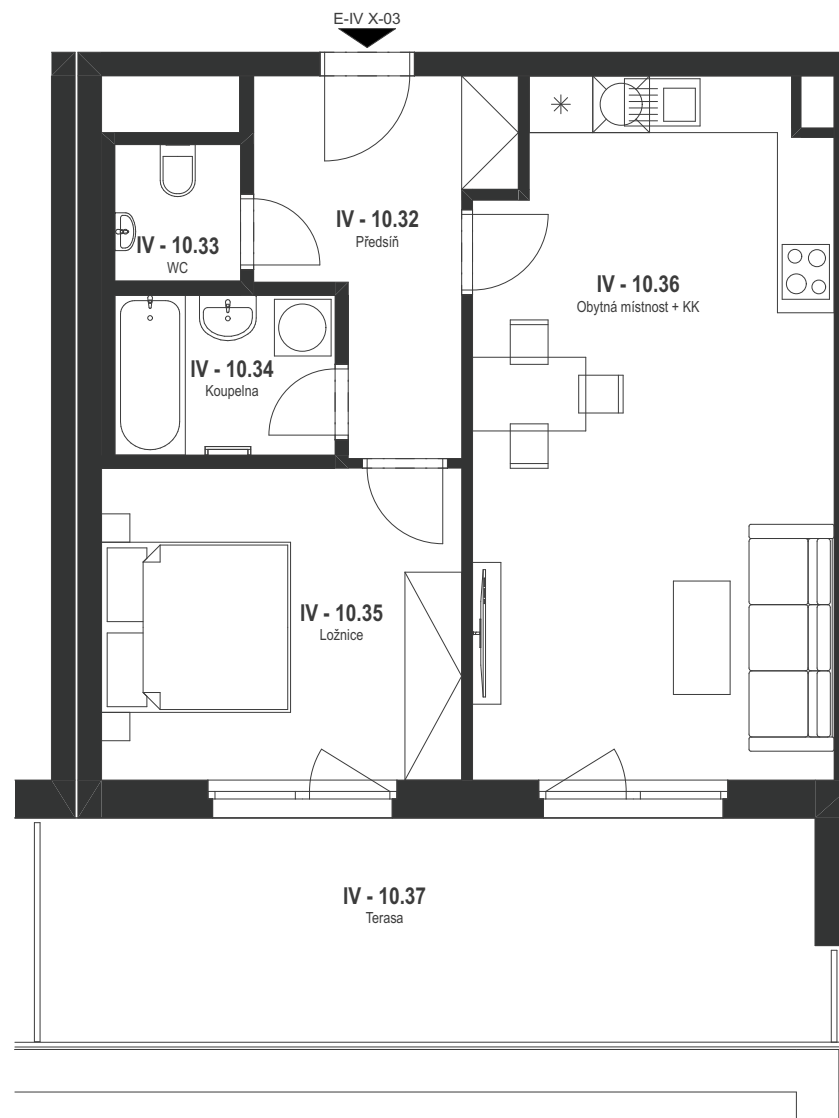

BYT 315

2+kk / 10.NP

BYT E-IV X-03 / 315

BYT E-IV X-03 / 315

Č.	Název místnosti	Plocha (m ²)
IV - 10.32	Předsíň	8,03
IV - 10.33	WC	2,01
IV - 10.34	Koupelna	3,94
IV - 10.35	Ložnice	12,81
IV - 10.36	Obytná místnost + KK	27,41
IV - 10.37	Terasa	21,14
		75,34 m²

Podlahová plocha bytu dle nařízení vlády 366/2013 Sb.
56,3 m²

BYT 315

2+kk / 10.NP

BYT E-IV X-03 / 315

BYT E-IV X-03 / 315

Č.	Název místnosti	Plocha (m ²)
IV - 10.32	Předsíň	8,03
IV - 10.33	WC	2,01
IV - 10.34	Koupelna	3,94
IV - 10.35	Ložnice	12,81
IV - 10.36	Obytná místnost + KK	27,41
IV - 10.37	Terasa	21,14
		75,34 m²

Podlahová plocha bytu dle nařízení vlády 366/2013 Sb.
56,3 m²